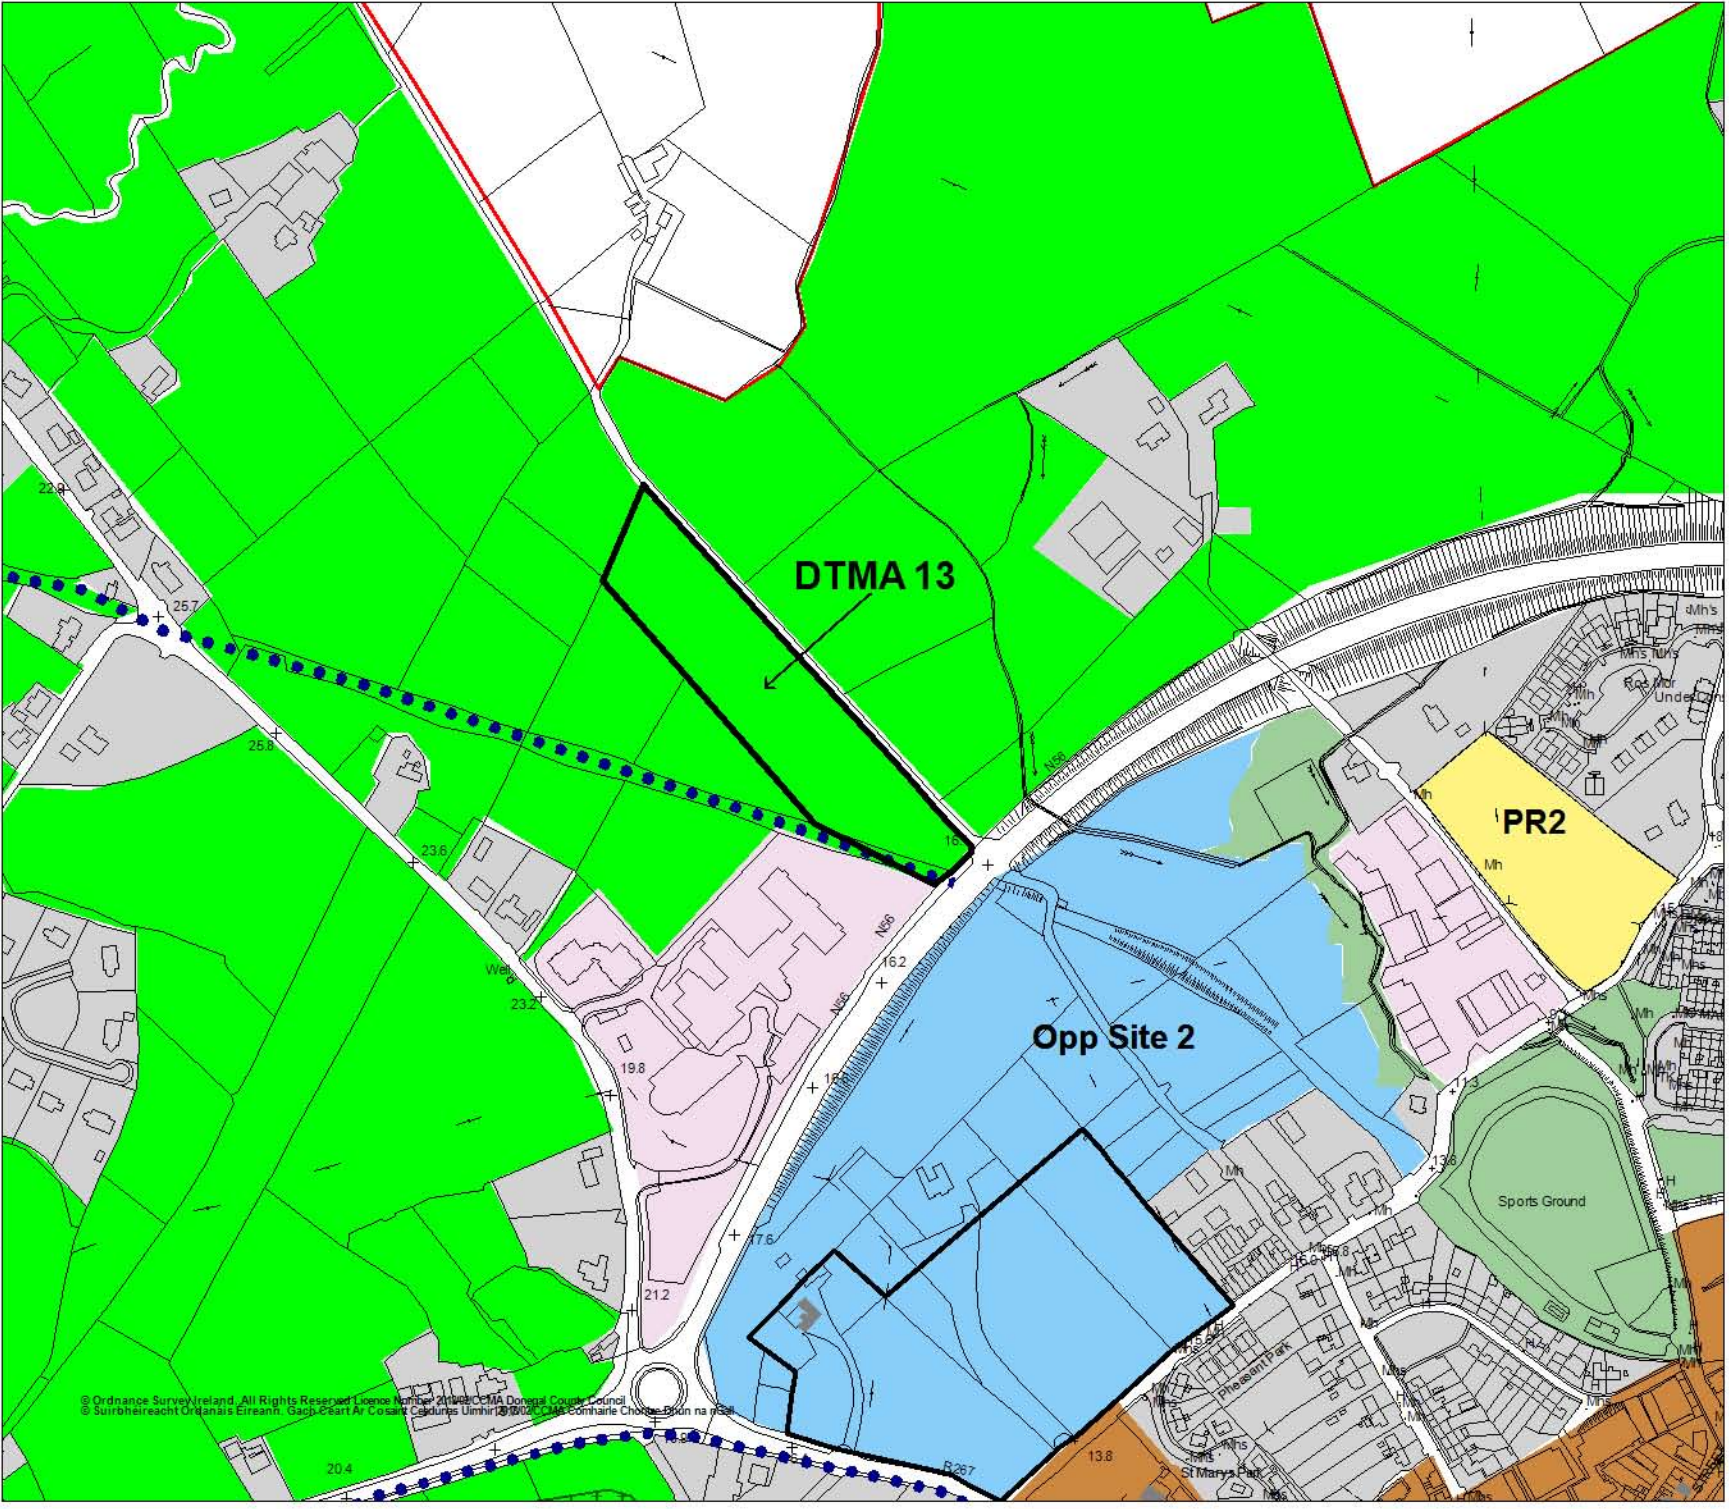

The Draft Seven Strategic Towns. Local Area Plan 2018-2024

Dréachtphlean Limistéir Áitiúil na Seacht mBaile Straitéiseacha 2018-2024

Donegal Town Baile Dhún na nGall

Proposed Material Alteration DTMA 13

Athrú Ábhartha Beartaithe DTMA 13

Amend the zoning of the lands from 'Local Environment' to 'Opportunity Site 8'

Leasaigh criosú talún ó 'Timpeallacht Áitiúil' go 'Láithreán Deise 8'

Legend/Eochair Eolais

- Donegal Town Material Alteration Baile Dhún na nGall Athrú Ábhar