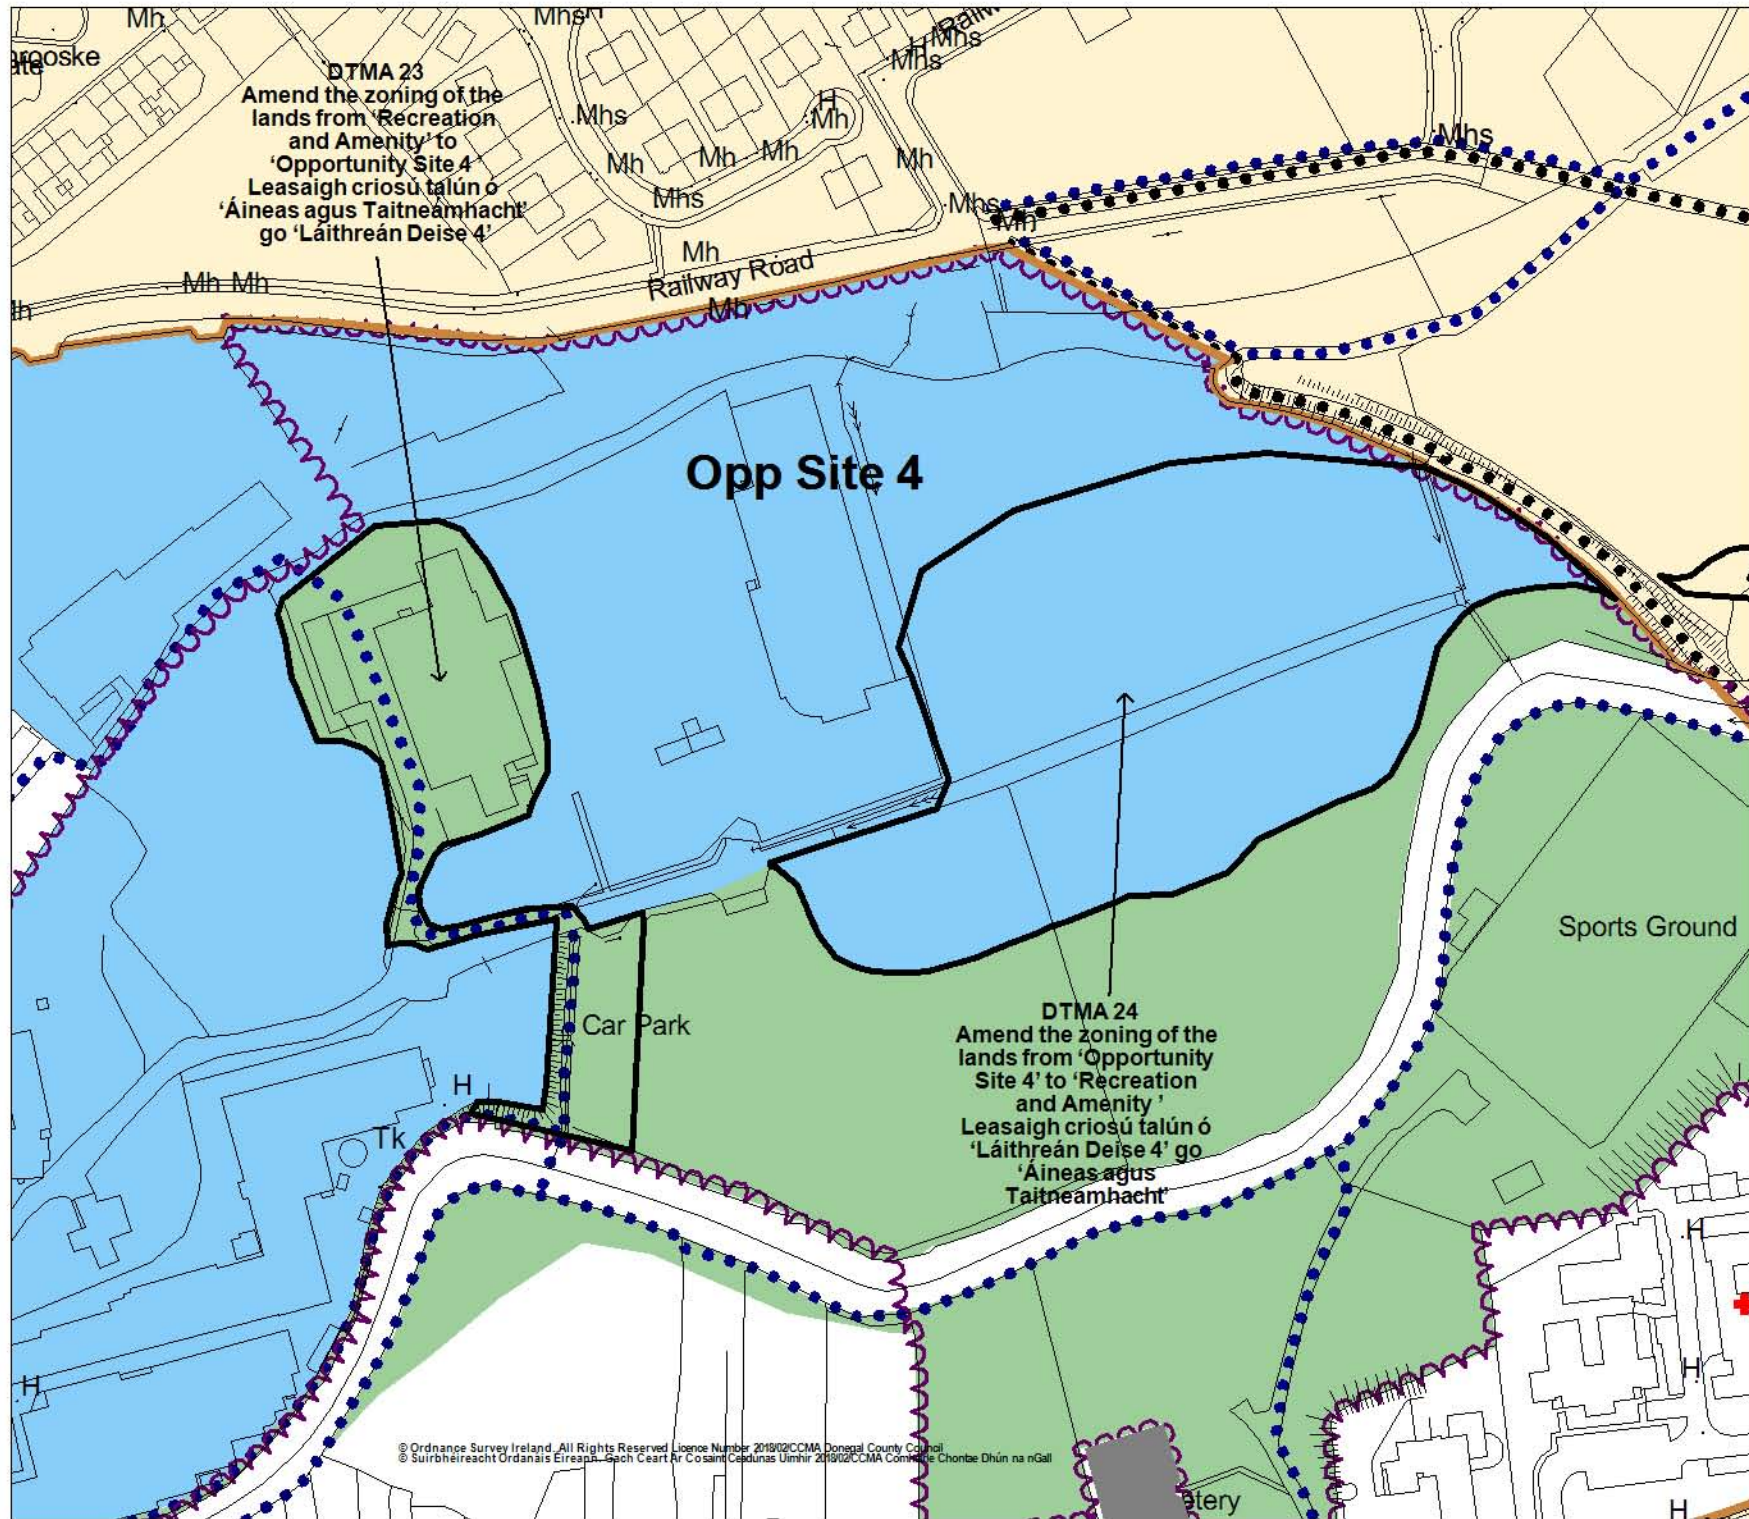

The Draft Seven
Strategic
Towns
Local Area Plan
2018-2024

Dréachtphlean Limistéir
Áitiúil na Seacht mBaile
Straitéiseacha
2018-2024

Donegal Town

Baile Dhún na nGall

Proposed
Material Alteration
DTMA 23 & DTMA 24

Athrú Ábhartha Beartaithe
DTMA 23 & DTMA 24