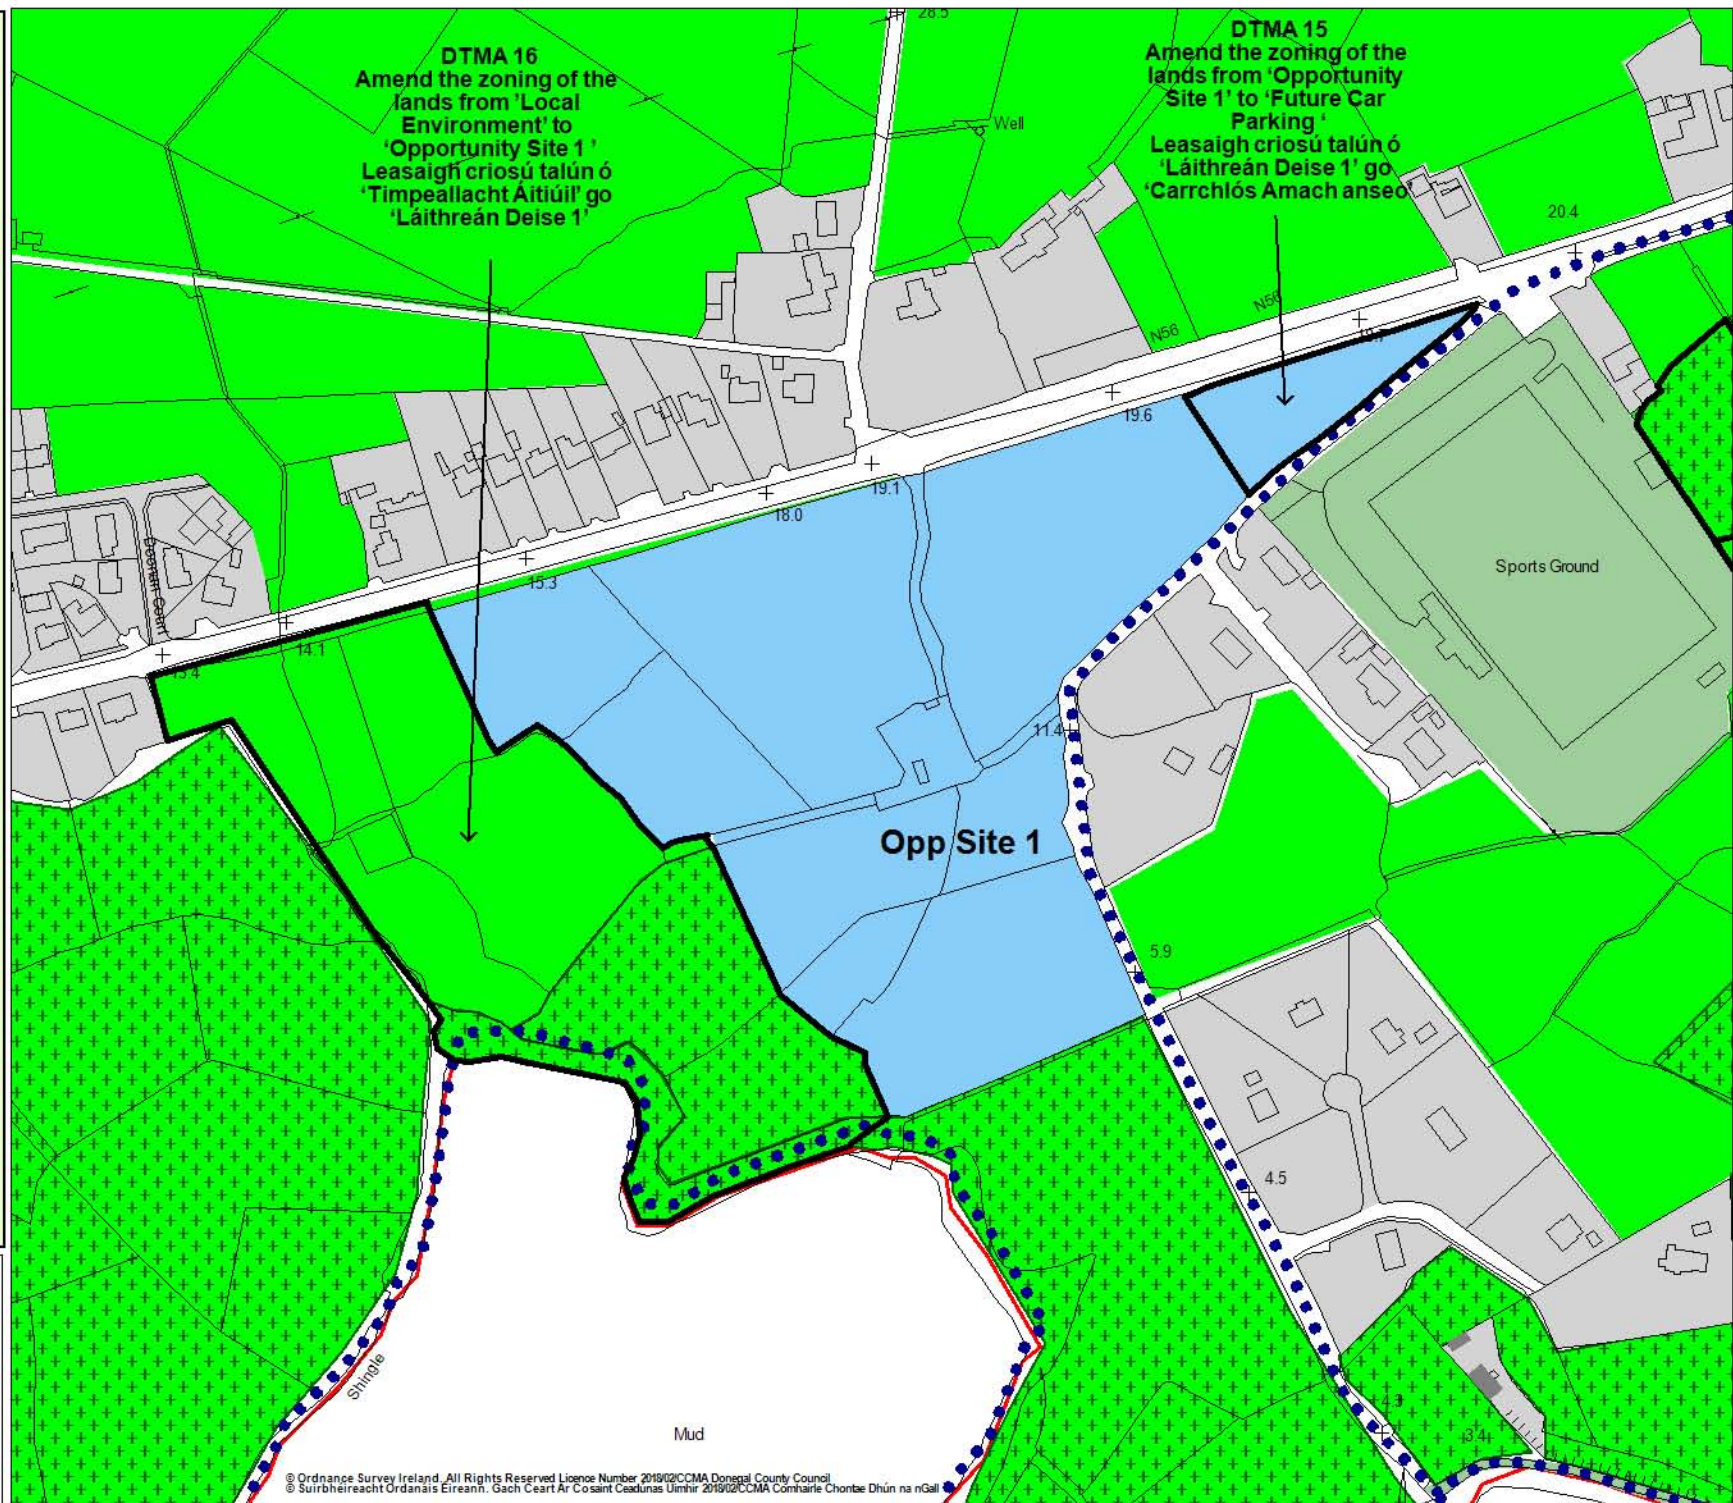

The Draft Seven
Strategic
Towns
Local Area Plan
2018-2024

Dréachtphlean Limistéir
Áitiúil na Seacht mBaile
Straitéiseacha
2018-2024

Donegal Town

Baile Dhún na nGall

Proposed
Material Alteration
DTMA 15 & DTMA 16

Athrú Ábhartha Beartaithe
DTMA 15 & DTMA 16

Legend/Eochair Eolais

Donegal Town
Material Alteration
Baile Dhún na nGall
Athrú Ábhar