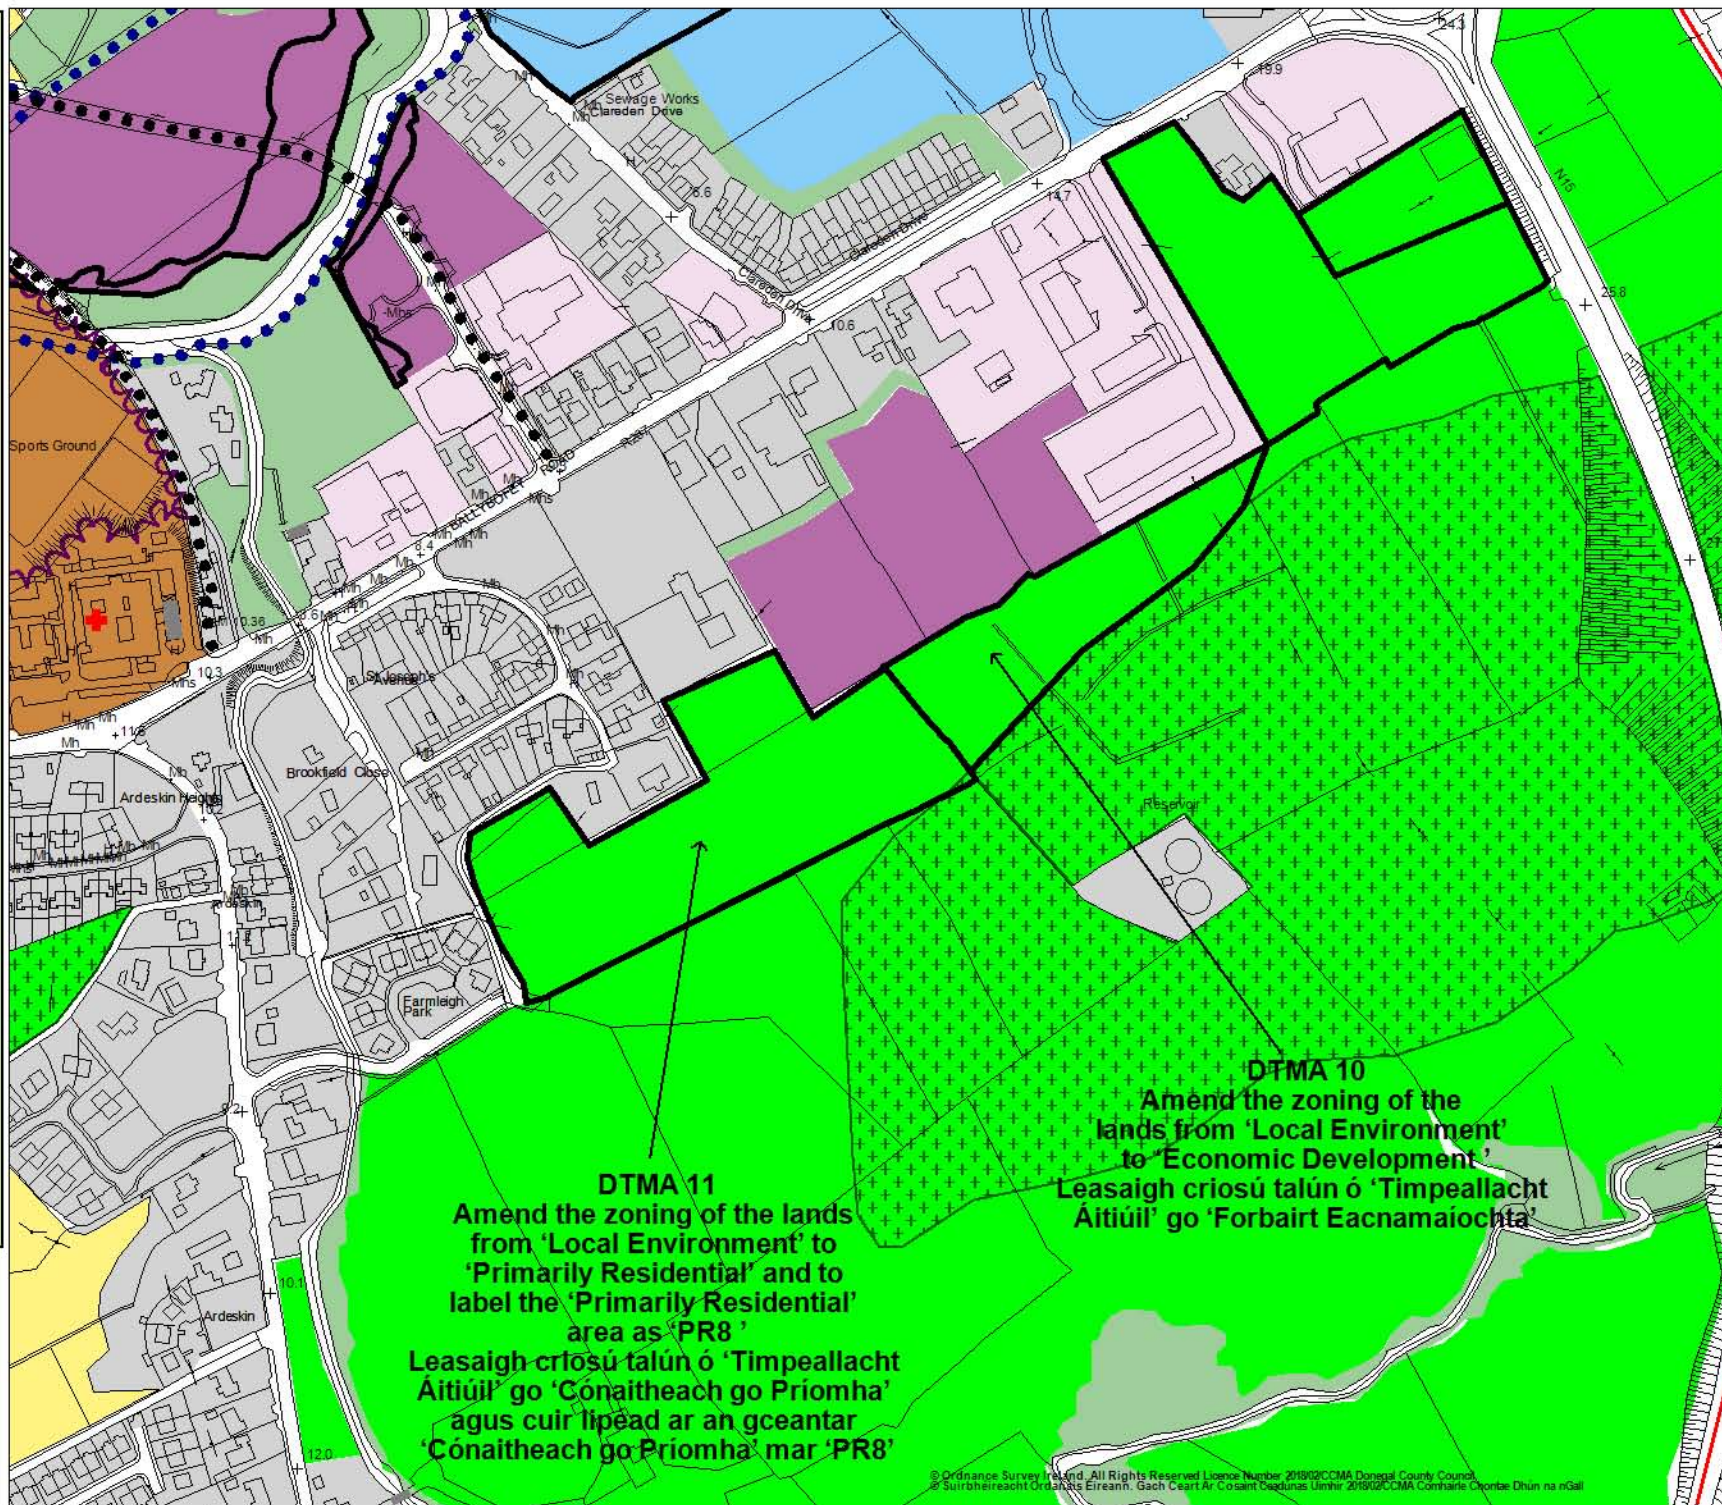

**The Draft Seven
Strategic
Towns
Local Area Plan
2018-2024**

**Dréachtphlean Limistéir
Áitiúil na Seacht mBaile
Straitéiseacha
2018-2024**

Donegal Town

Baile Dhún na nGall

**Proposed
Material Alteration
DTMA 10 & DTMA 11**

**Athrú Ábhartha Beartaithe
DTMA 10 & DTMA 11**

DTMA 10
Amend the zoning of the
lands from 'Local Environment'
to 'Economic Development'
Leasaigh críosú talún ó 'Timpeallacht
Áitiúil' go 'Forbairt Eacnamaíochta'

DTMA 11
Amend the zoning of the lands
from 'Local Environment' to
'Primarily Residential' and to
label the 'Primarily Residential'
area as 'PR8'
Leasaigh críosú talún ó 'Timpeallacht
Áitiúil' go 'Cónaitheach go Príomha'
agus cuir lipéad ar an gceantar
'Cónaitheach go Príomha' mar 'PR8'

Legend/Eochair Eolais

- Donegal Town
  Material Alteration
  Baile Dhún na nGall
  Athrú Ábhar