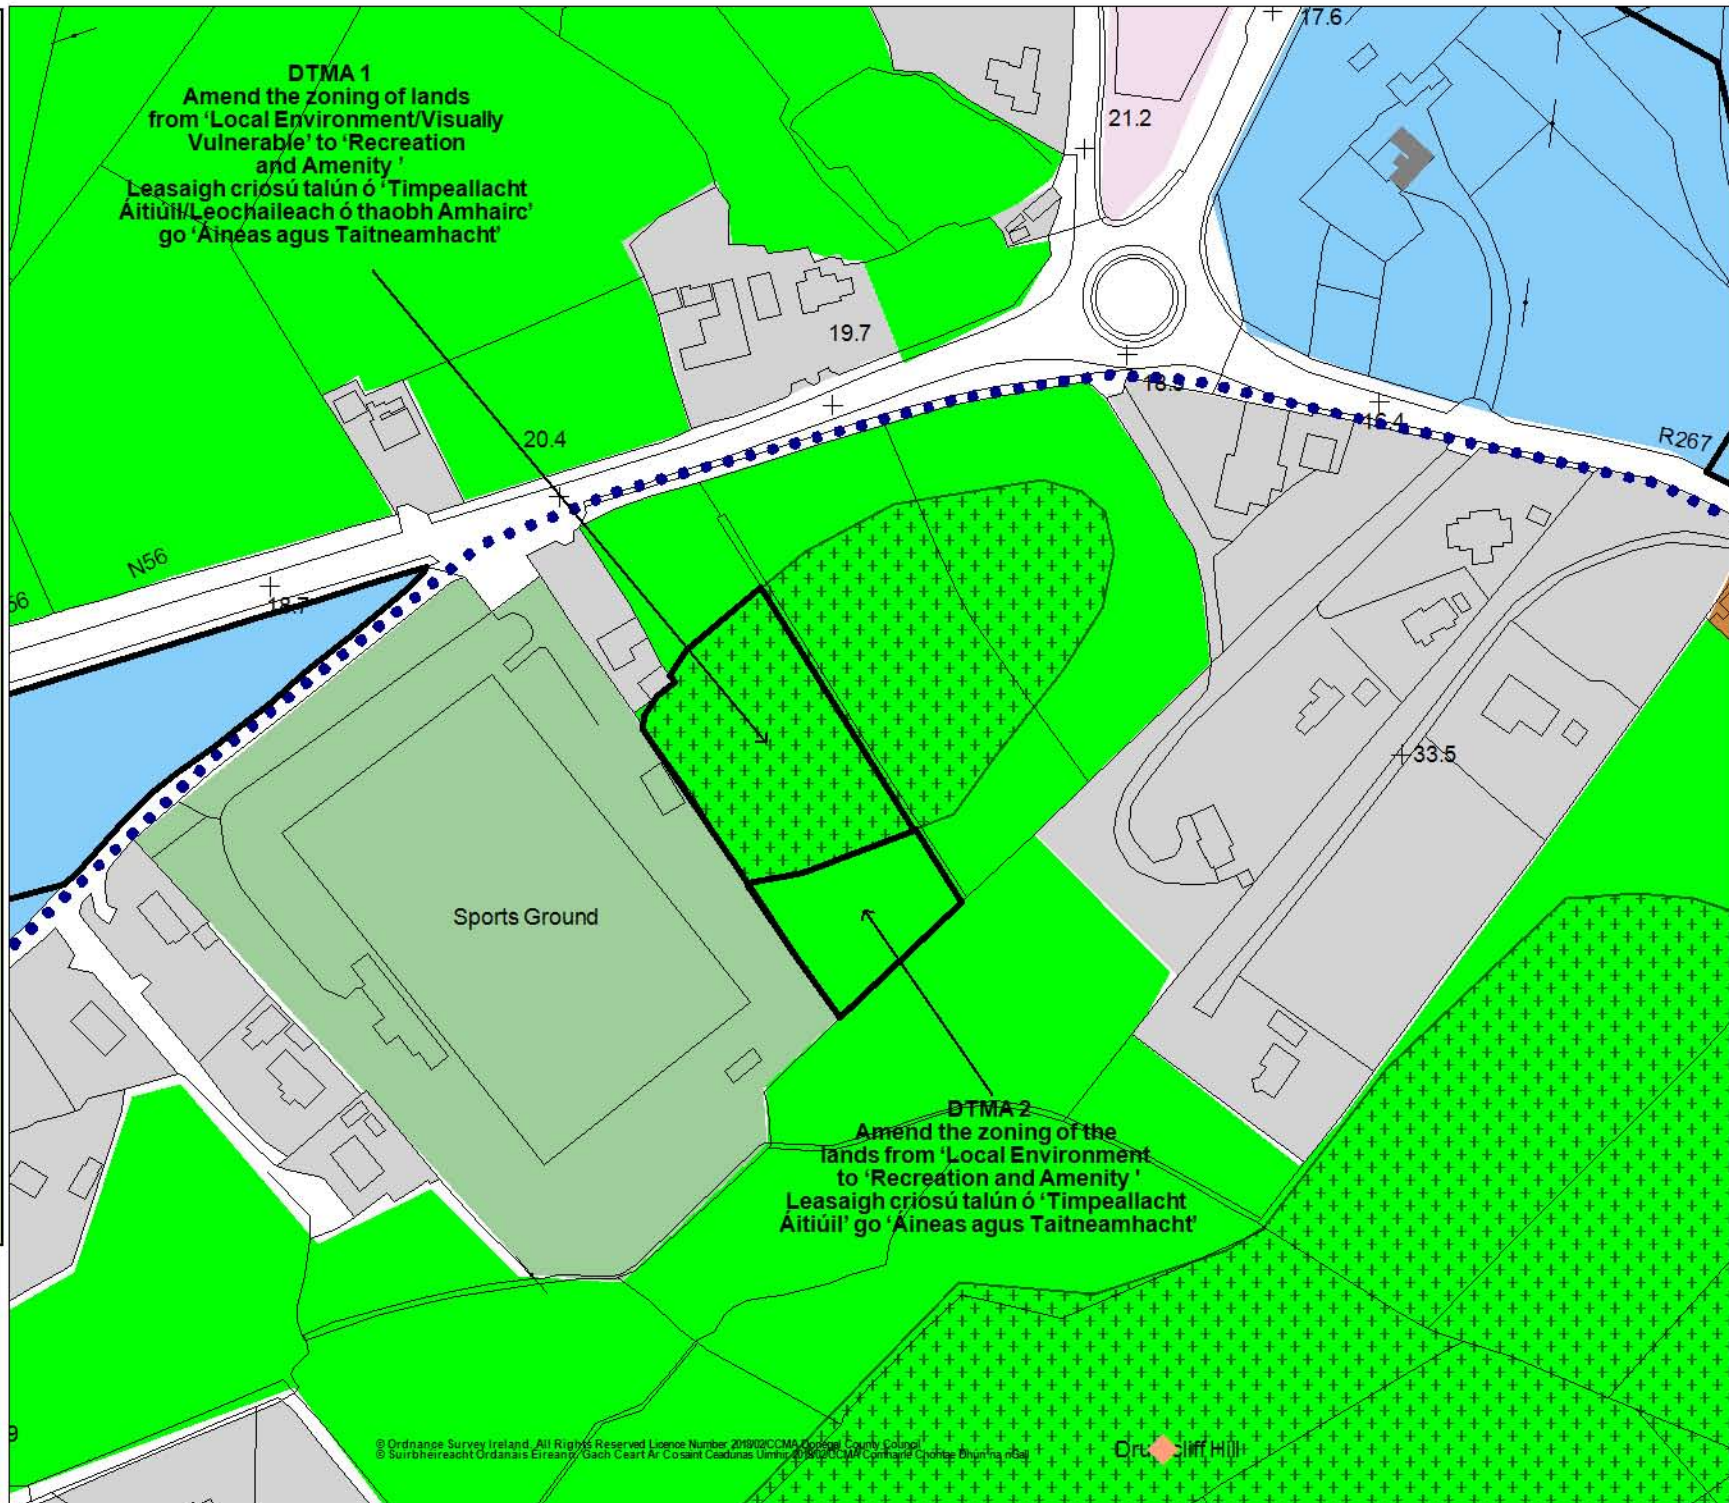

**The Draft Seven
Strategic
Towns
Local Area Plan
2018-2024**

**Dréachtphlean Limistéir
Áitiúil na Seacht mBaile
Straitéiseacha
2018-2024**

**Donegal Town
Baile Dhún na nGall**

**Proposed
Material Alteration
DTMA 1 & DTMA 2**

**DTMA1: Amend the zoning
of lands from 'Local
Environment/Visually
Vulnerable' to
'Recreation and
Amenity'**

**Leasaigh criosú talún ó
'Timpeallacht Áitiúil/
Leochaileach ó thaobh
Amhairc' go 'Áineas
agus Taitneamhacht'**

**DTMA2: Amend the zoning
of the lands from 'Local
Environment to
'Recreation and
Amenity'**

**Leasaigh criosú talún ó
'Timpeallacht Áitiúil' go
'Áineas agus Taitneamhacht'**

Legend/Eochair Eolais

Donegal Town
Material Alteration
Baile Dhún na nGall
Athrú Ábhar