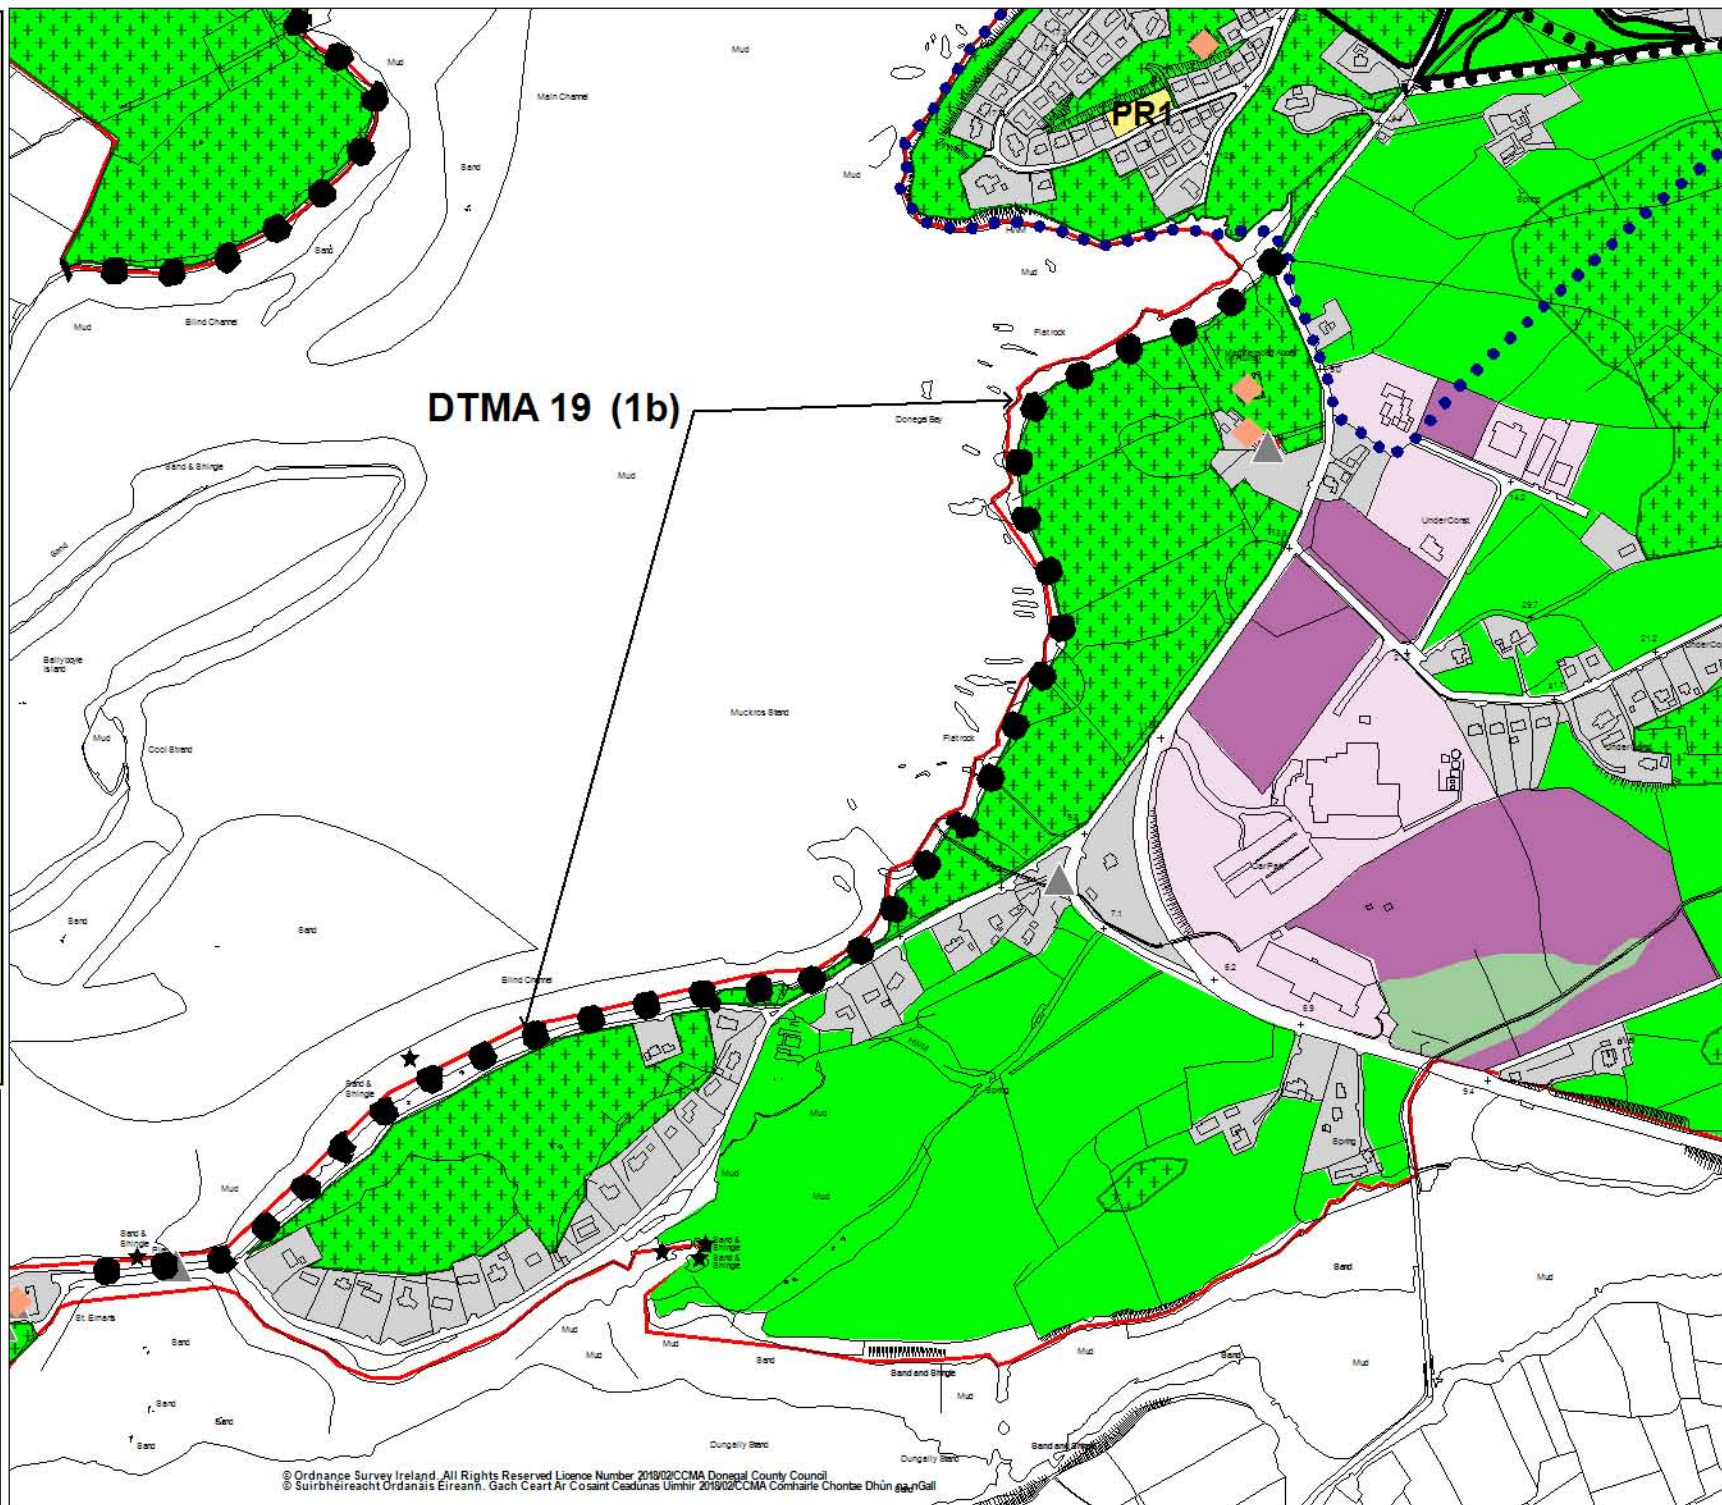

**The Draft Seven
Strategic
Towns
Local Area Plan
2018-2024**

**Dréachtphlean Limistéir
Aitiúil na Seacht mBaile
Straitéiseacha
2018-2024**

**Donegal Town
Baile Dhún na nGall**

**Proposed
Material Alteration
DTMA 19 (1b)**

**Athrú Ábhartha Beartaithe
DTMA 19 (1b)**

**(1b) To extend the delineated
'walkway/cycleway' from
the Golf Course Road as
far out as the plan
boundary at St Ernans**

**1b. Síneadh a chur le 'Bealaí
Siúlóide/Rotharbhealaí' línithe
ó Bhóthar an Ghalfchúrsa
chomh fada amach le teorainn
an phlean ag St Ernans.**

Legend/Eochair Eolais

**Site of proposed
Material Alteration
Suíomh na Molta
Athrú Ábhar**