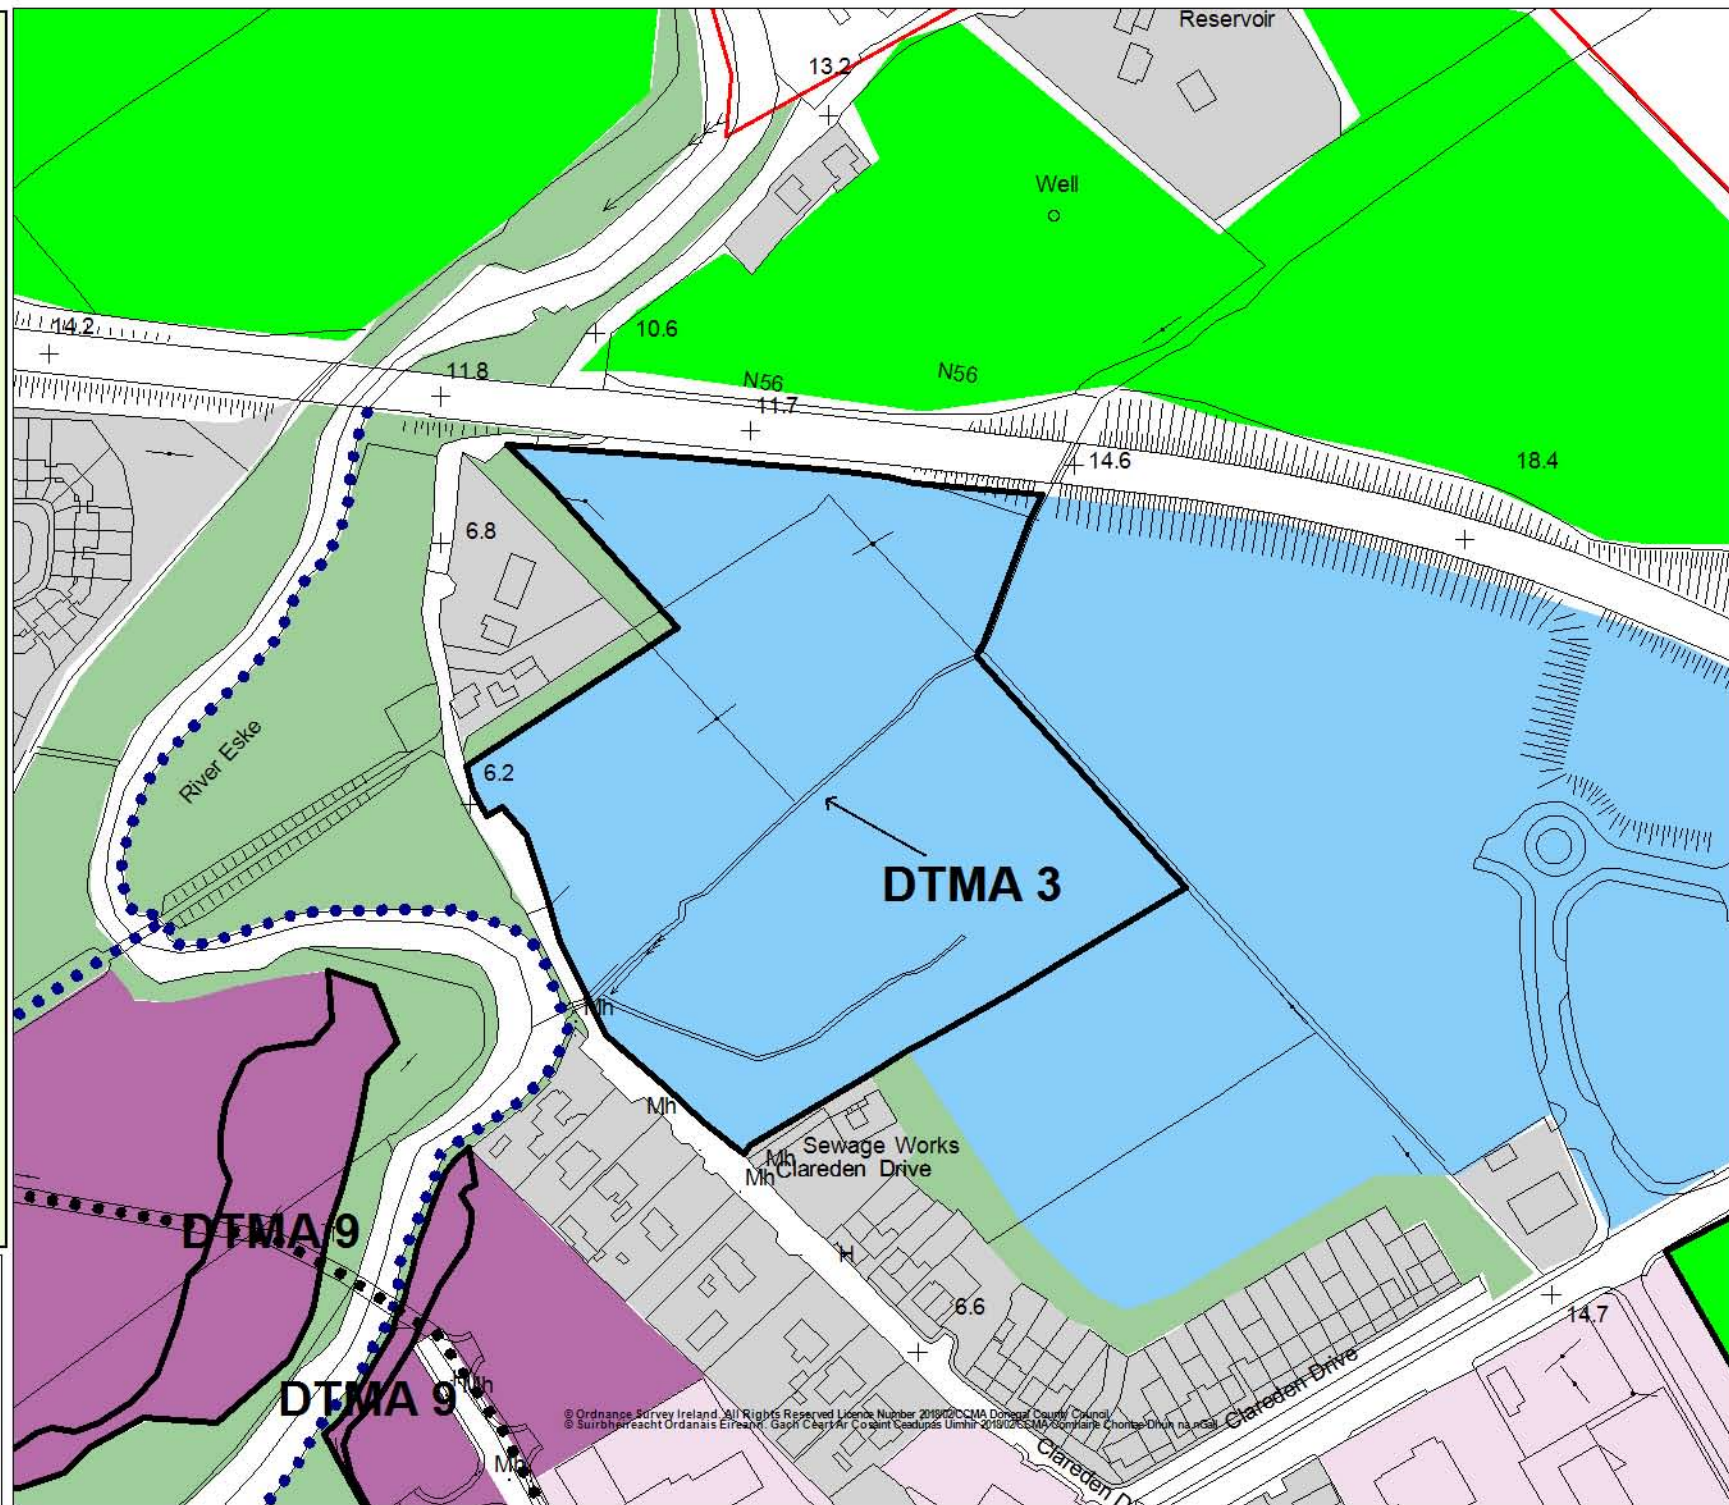

**The Draft Seven
Strategic
Towns
Local Area Plan
2018-2024**

**Dréachtphlean Limistéir
Áitiúil na Seacht mBaile
Straitéiseacha
2018-2024**

**Donegal Town
Baile Dhún na nGall**

**Proposed
Material Alteration
DTMA 3**

**Athrú Ábhartha Beartaithe
DTMA 3**

**Amend the zoning of
lands from 'Opportunity
Site 3' to
'Recreation and
Amenity'**

**Leasaigh criosú talún ó
'Láithreán Deise 3' go
'Áineas agus
Taitneamhacht'**

Legend/Eochair Eolais

- Donegal Town
  Material Alteration
  Baile Dhún na nGall
  Athrú Ábhar