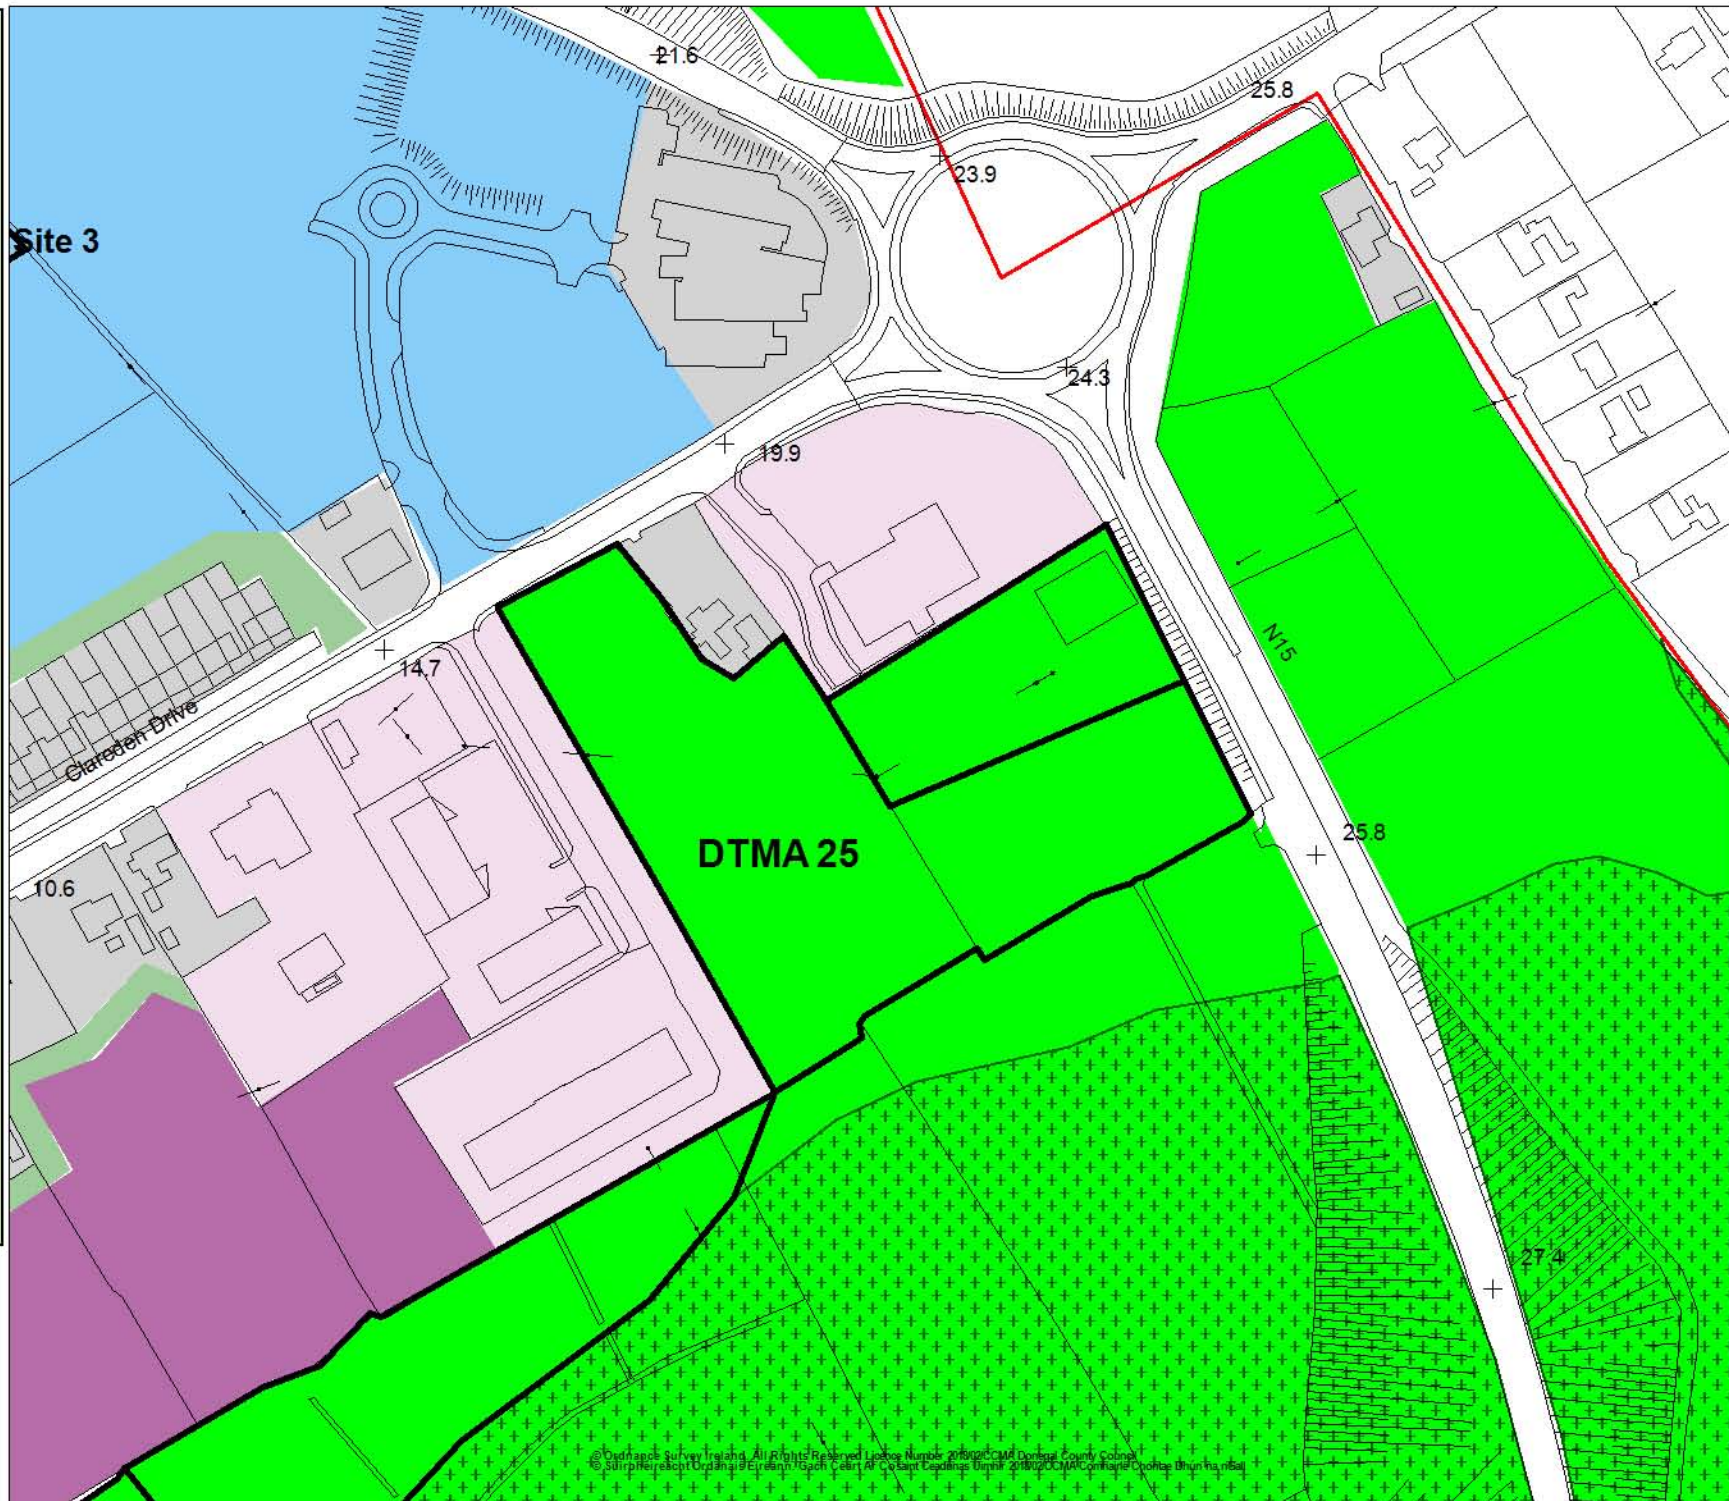

**The Draft Seven
Strategic
Towns
Local Area Plan
2018-2024**

**Dréachtphlean Limistéir
Áitiúil na Seacht mBaile
Straitéiseacha
2018-2024**

Donegal Town

Baile Dhún na nGall

**Proposed
Material Alteration
DTMA 25**

**Athrú Ábhartha Beartaithe
DTMA 25**

**Amend the zoning of the
lands from 'Local
Environment' to
'Opportunity Site 9'**

**Leasaigh criosú talún ó
'Timpeallacht Áitiúil' go
'Láithreán Deise 9'**

Site 3

Clareagh Drive

DTMA 25

N15

Legend/Eochair Eolais

- Donegal Town
  Baile Dhún na nGall
  Athrú Ábhar