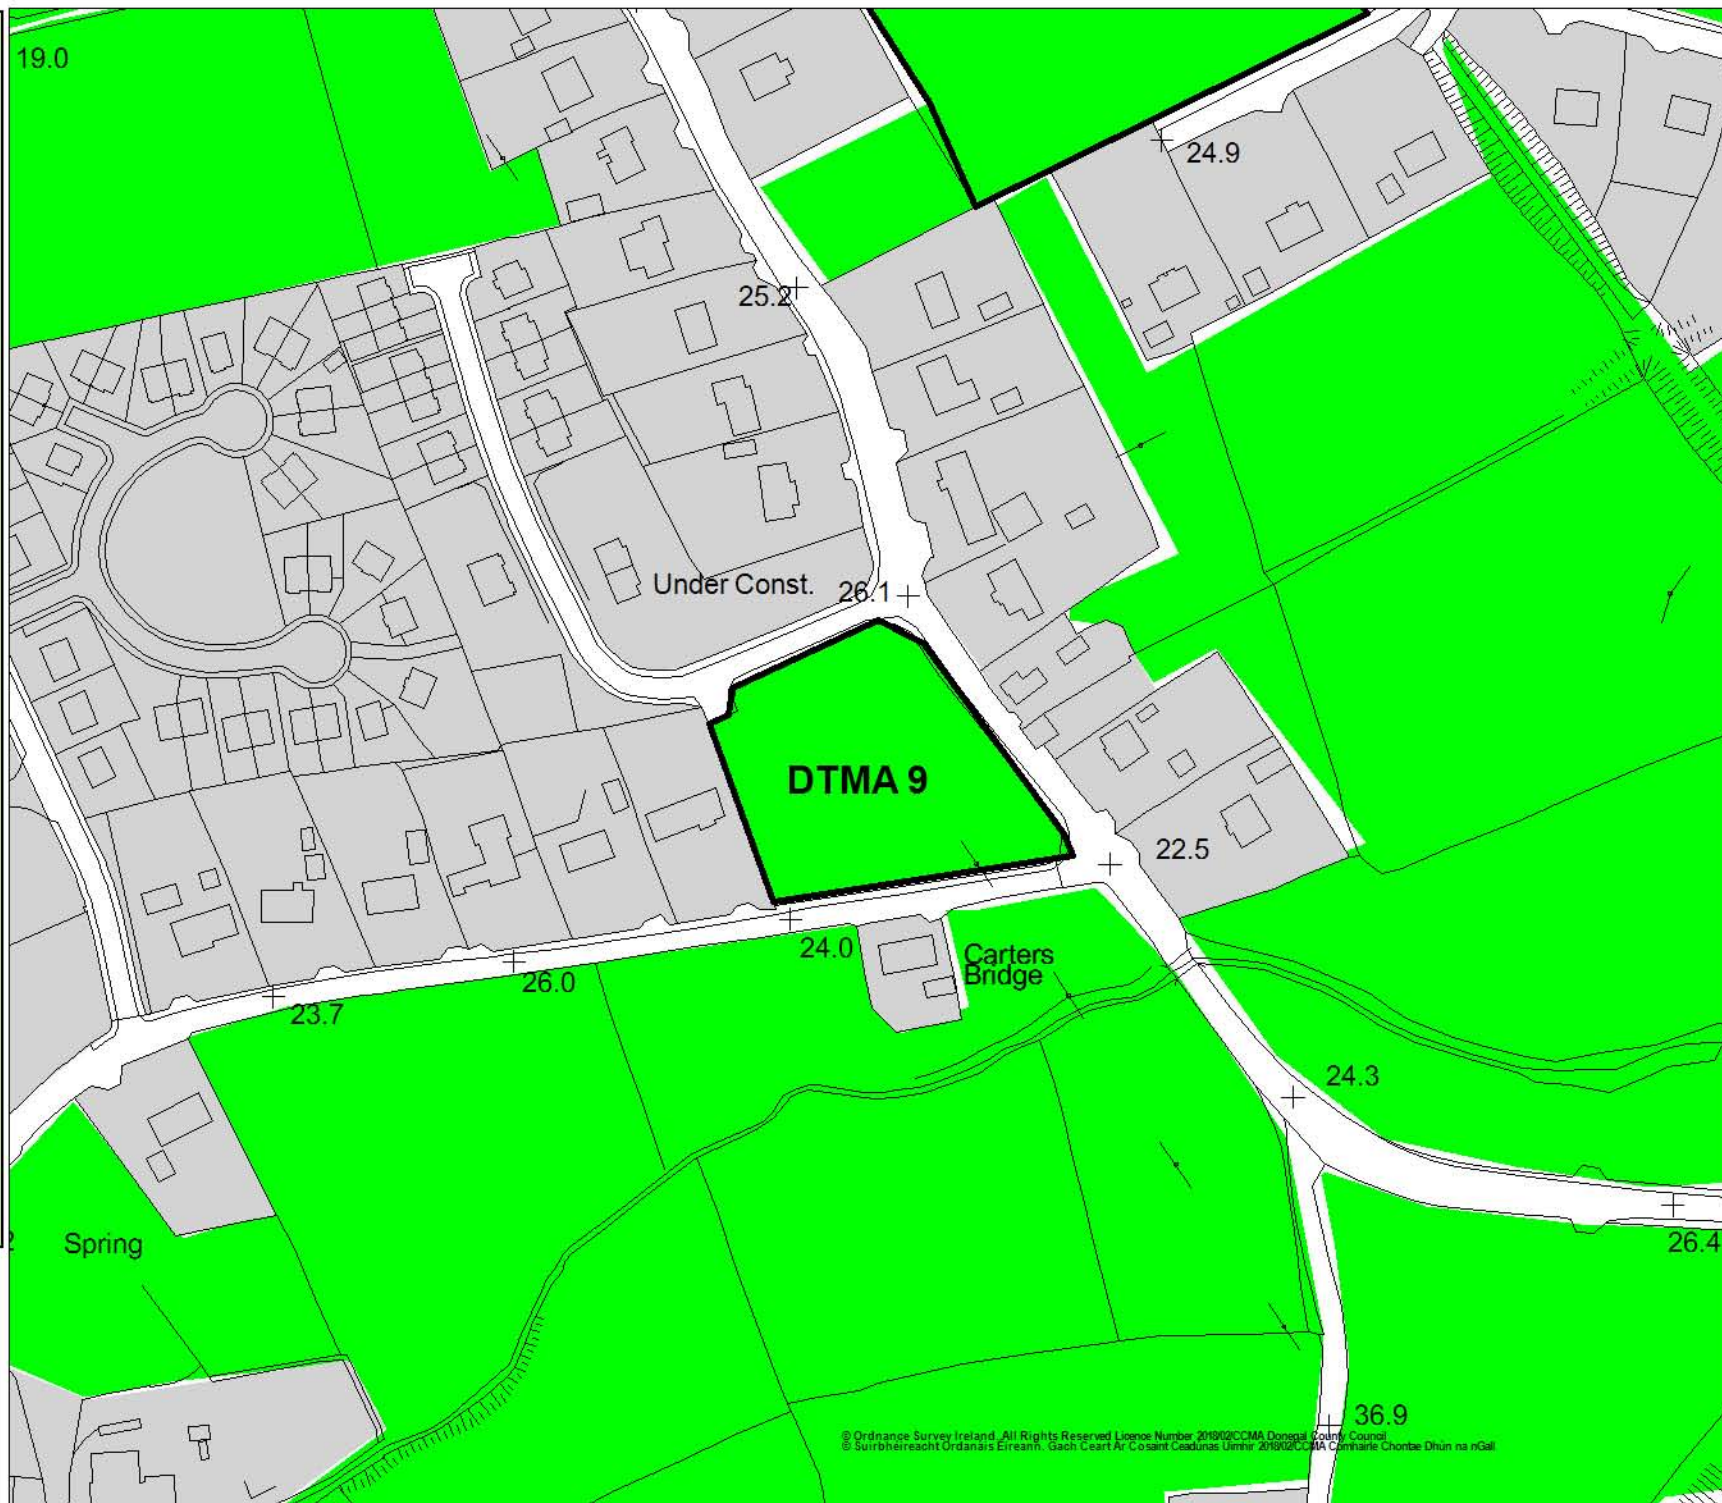

The Draft Seven
Strategic
Towns
Local Area Plan
2018-2024

Dréachtphlean Limistéir
Áitiúil na Seacht mBaile
Straitéiseacha
2018-2024

Donegal Town

Baile Dhún na nGall

Proposed
Material Alteration
DTMA 9

Athrú Ábhartha Beartaithe
DTMA 9

Amend the zoning of the
lands from 'Local
Environment' to 'Primarily
Residential' and label
the area as 'PR7'

Leasaigh criosú talún ó
'Timpeallacht Áitiúil' go
'Cónaitheach go Príomha'
agus cuir lipéad ar an
gceantar mar 'PR7'

Legend/Eochair Eolais

Donegal Town
Material Alteration
Baile Dhún na nGall
Athrú Ábhar