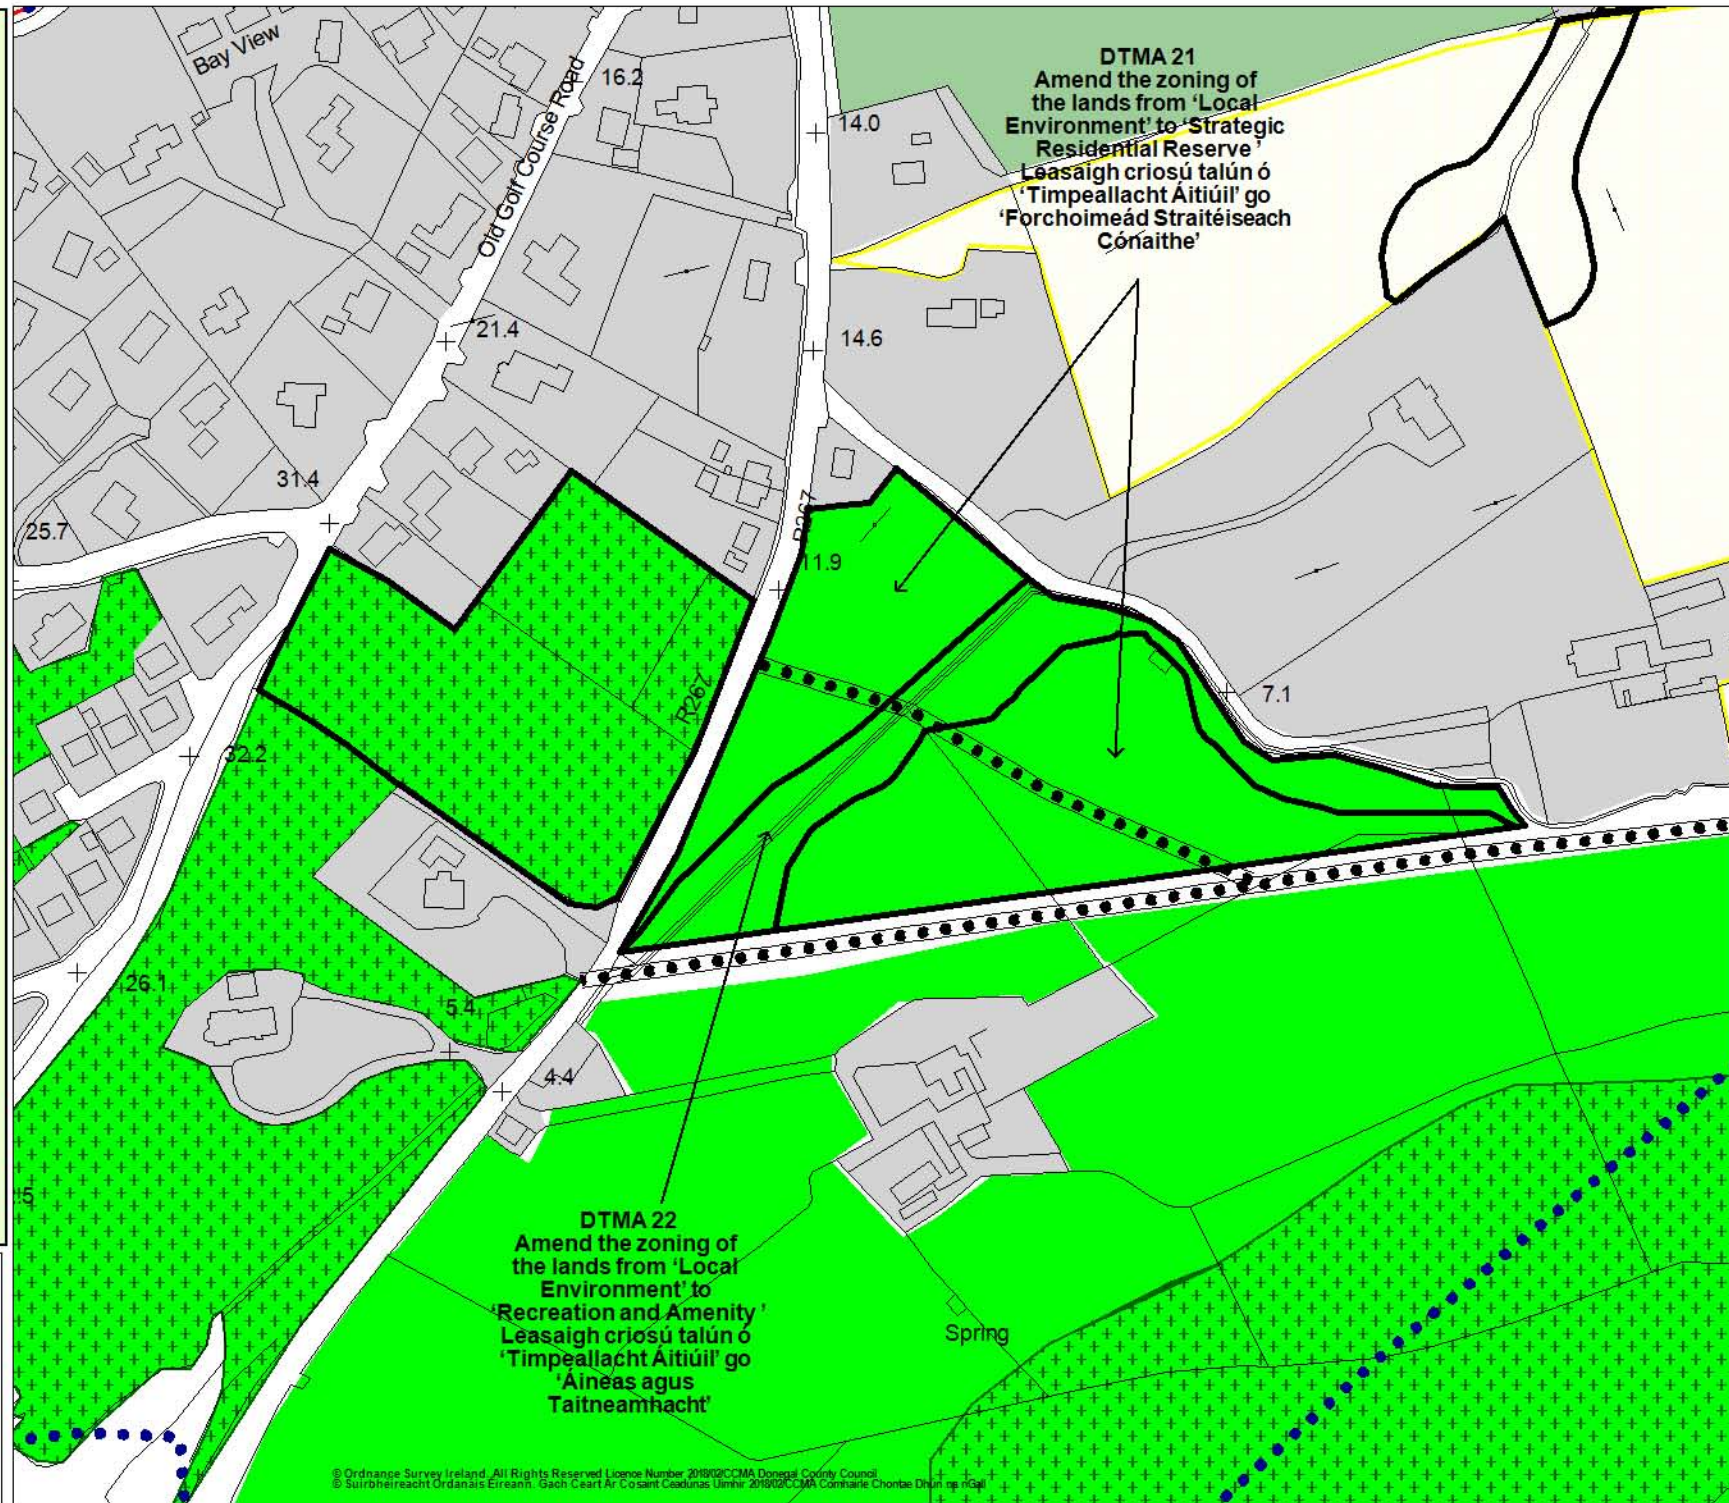

**The Draft Seven
Strategic
Towns
Local Area Plan
2018-2024**

**Dréachtphlean Limistéir
Áitiúil na Seacht mBaile
Straitéiseacha
2018-2024**

Donegal Town

Baile Dhún na nGall

**Proposed
Material Alteration
DTMA 21 & DTMA 22**

**Athrú Ábhartha Beartaithe
DTMA 21 & DTMA 22**

Legend/Eochair Eolais

Donegal Town
Material Alteration
Baile Dhún na nGall
Athrú Ábhar