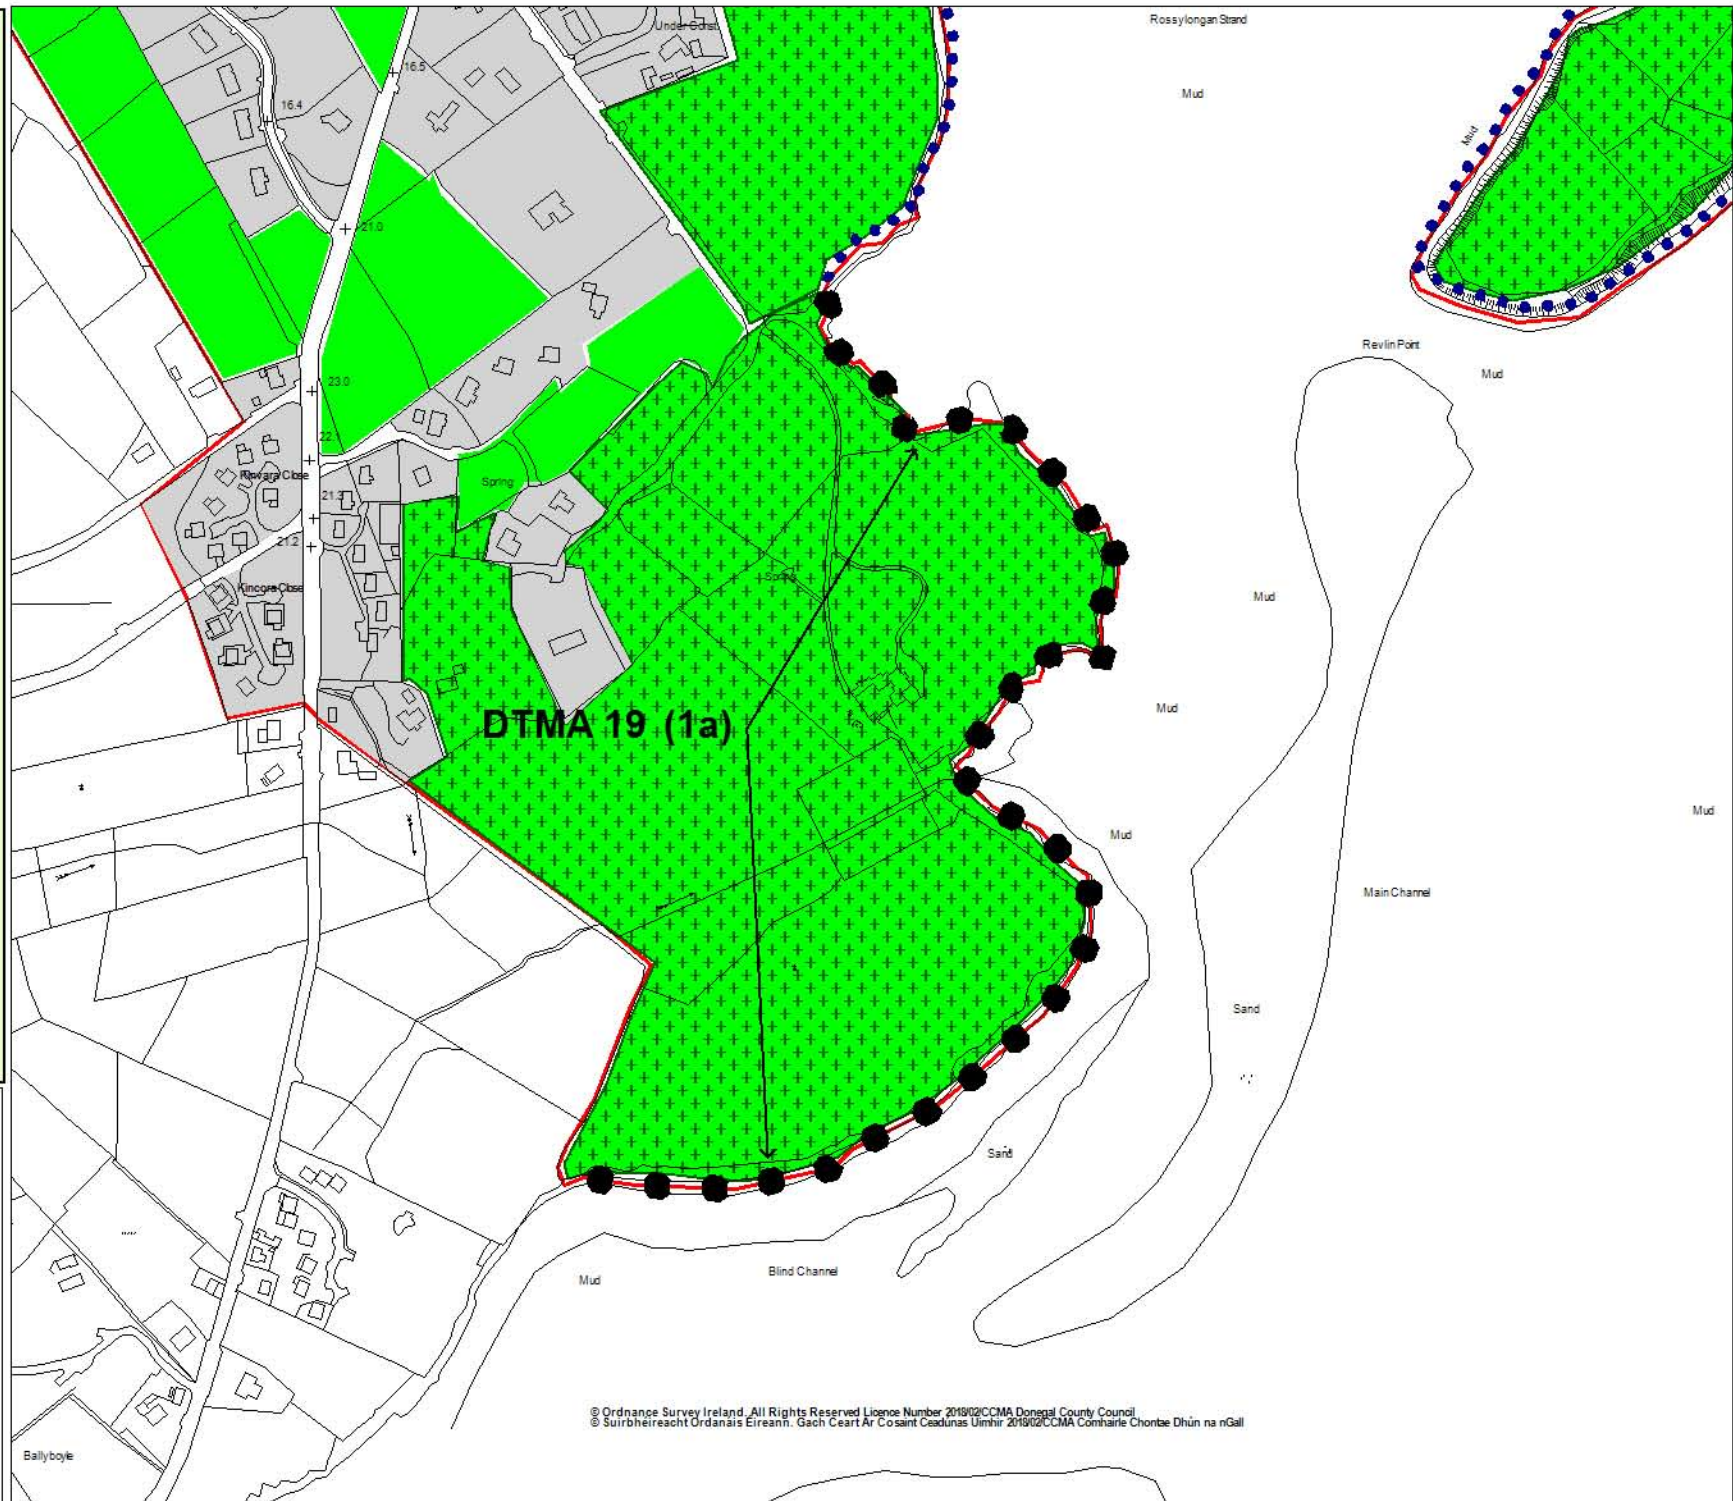

**The Draft Seven
Strategic
Towns
Local Area Plan
2018-2024**

**Dréachtphlean Limistéir
Áitiúil na Seacht mBaile
Straitéiseacha
2018-2024**

Donegal Town

Baile Dhún na nGall

**Proposed
Material Alteration
DTMA 19 (1a)**

**Athrú Ábhartha Beartaithe
DTMA 19 (1a)**

**1a. Amend the 'Indicative
Walkways/Cycleways'
delineated on the land
use zoning map at the
coastline south of
Killybegs Road so as
to extend as far out as
the plan boundary.**

**1a. Leasaigh 'Bealaí Siúlóide
/Rotharbhealaí Táscacha'
atá línithe ar an léarscáil
criosaithe úsáide talún
feadh an chósta ó dheas
de Bhóthar na gCealla
Beaga ar mhaithe lena
shíneadh amach chomh
fada le teorainn an phlean.**

Legend/Eochair Eolais

**Site of proposed
Material Alteration
Suíomh na Molta
Athrú Ábhar**