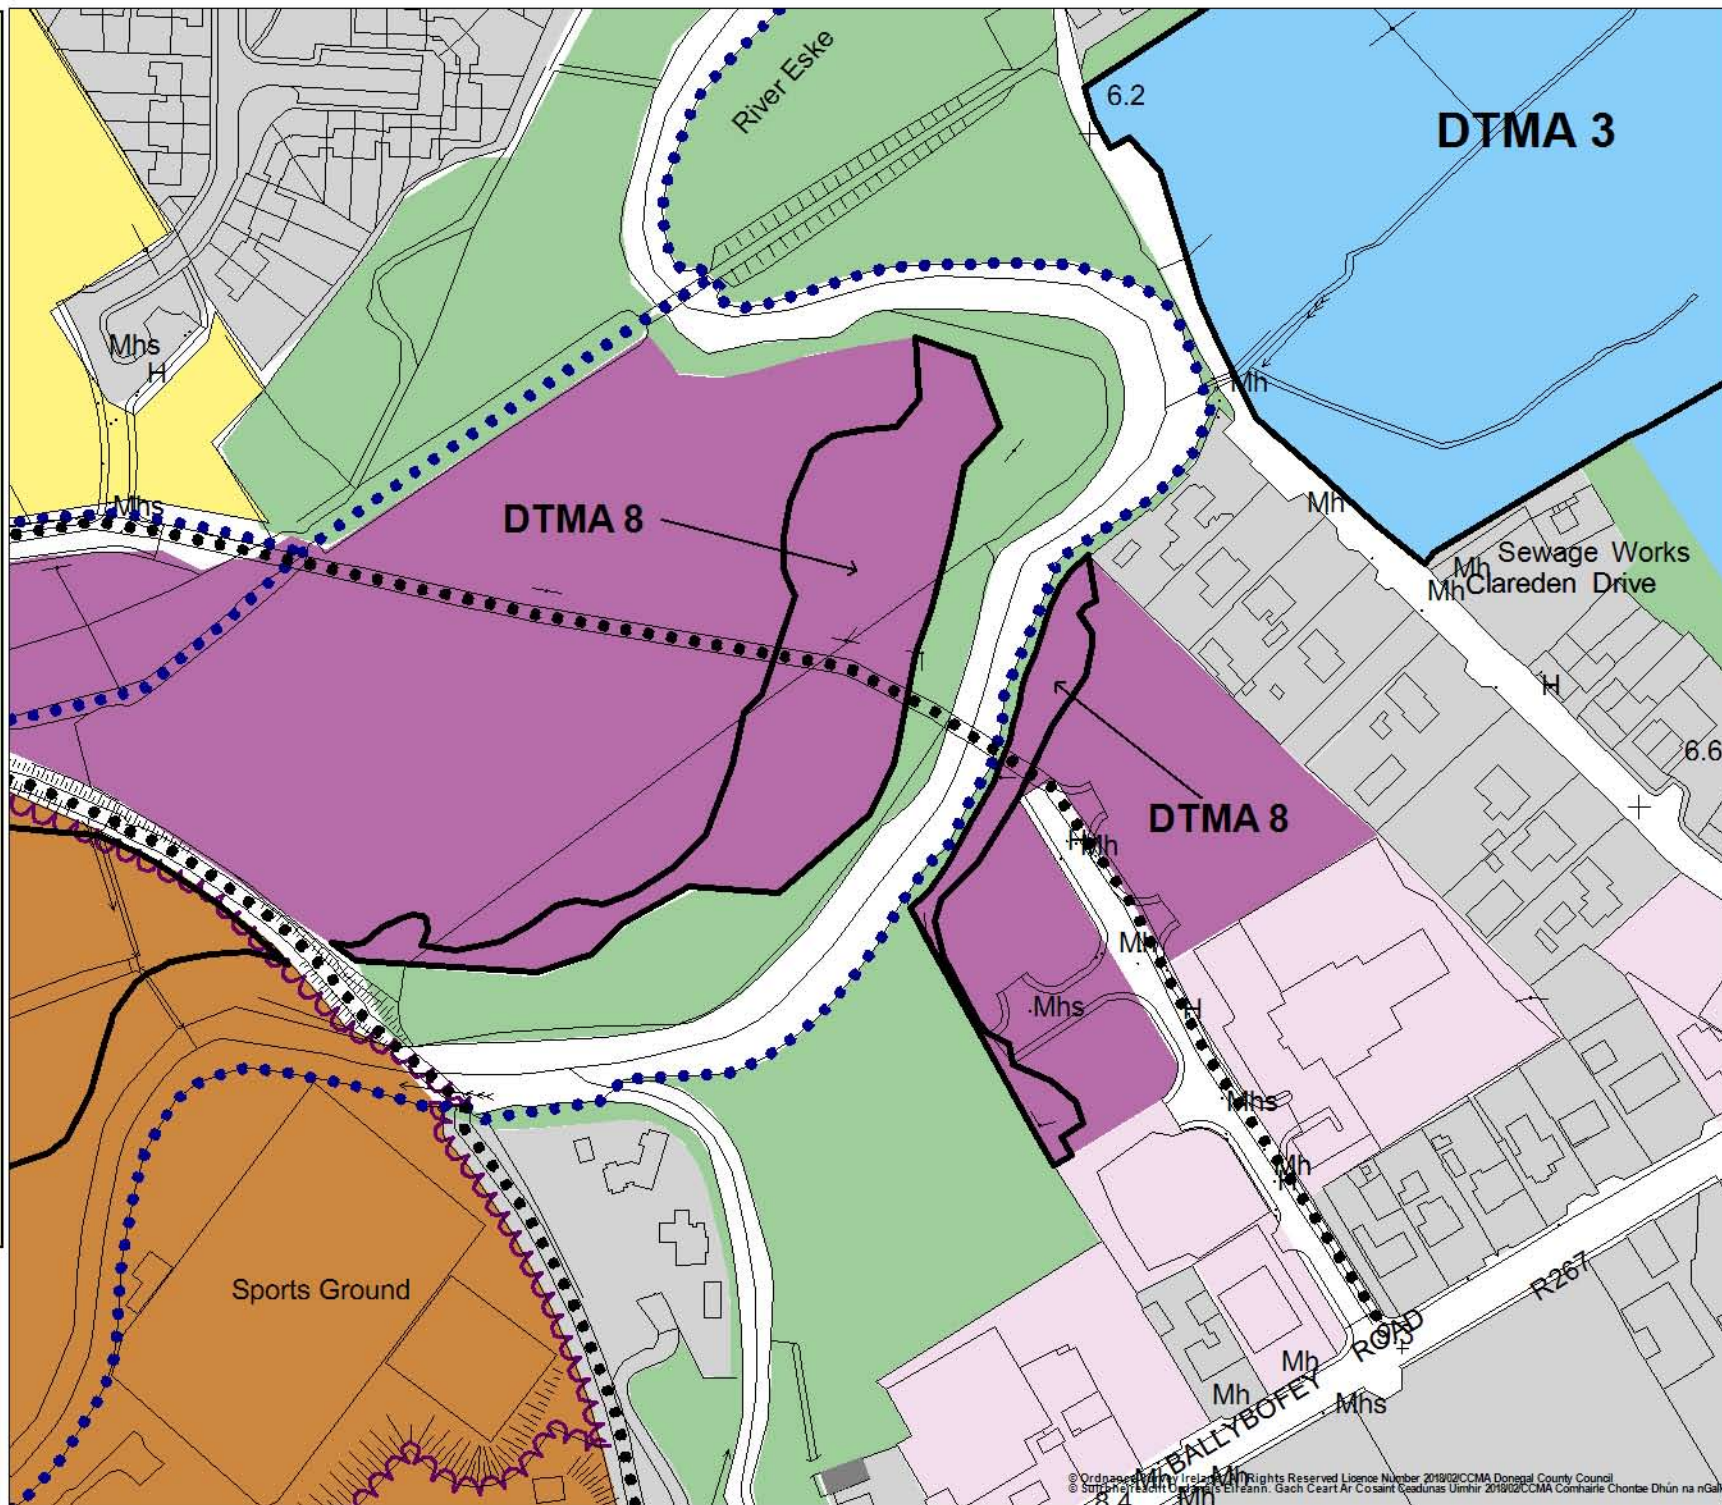

The Draft Seven Strategic Towns Local Area Plan 2018-2024

Dréachtphlean Limistéir Aitiúil na Seacht mBaile Straitéiseacha 2018-2024

**Donegal Town
Baile Dhún na nGall**

Proposed Material Alteration DTMA 8

Athrú Ábhartha Beartaithe DTMA 8

Amend the zoning of lands from 'Economic Development' to 'Recreation and Amenity'

Leasaigh criosú talún ó 'Forbairt Éacnamaíochta' go 'Áineas agus Taitneamhacht'

Legend/Eochair Eolais

- Donegal Town Material Alteration Baile Dhún na nGall Athrú Ábhar