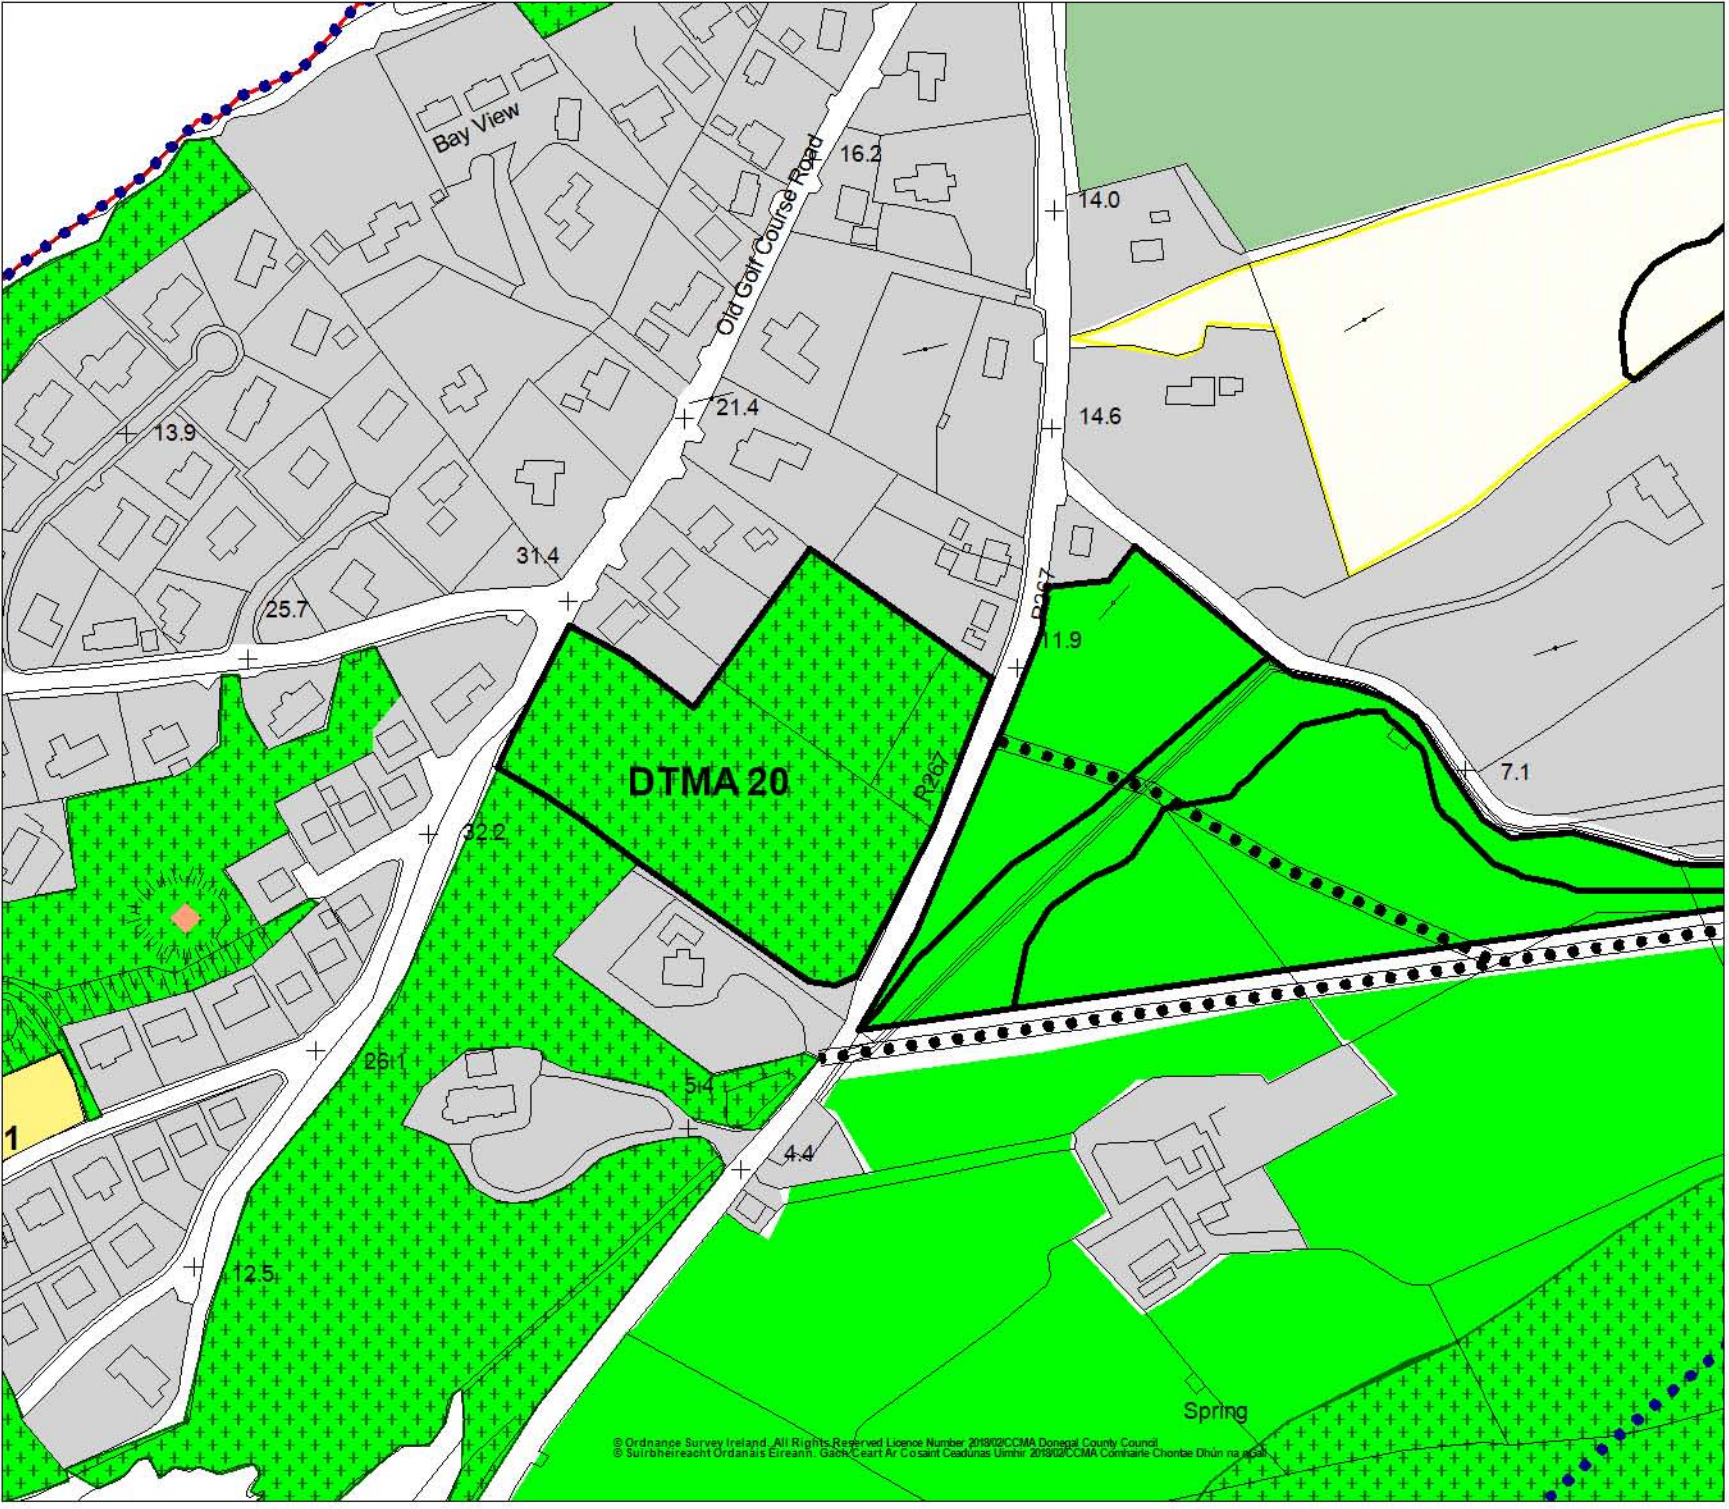

The Draft Seven Strategic Towns Local Area Plan 2018-2024

Dréachtphlean Limistéir Aitiúil na Seacht mBaile Straitéiseacha 2018-2024

Donegal Town

Baile Dhún na nGall

Proposed Material Alteration DTMA 20

Athrú Ábhartha Beartaithe DTMA 20

Amend the zoning of lands from (a.) 'Local Environment'; and (b.) 'Visually Vulnerable' to 'Strategic Residential Reserve'

Leasaigh criosú talún ó (a.) 'Timpeallacht Aitiúil'; agus (b.) 'Leochaileach ó thaobh Amhairc' go 'Forchoimeád Straitéiseach Cónaithe'

Legend/Eochair Eolais

- Donegal Town Material Alteration Baile Dhún na nGall Athrú Ábhar