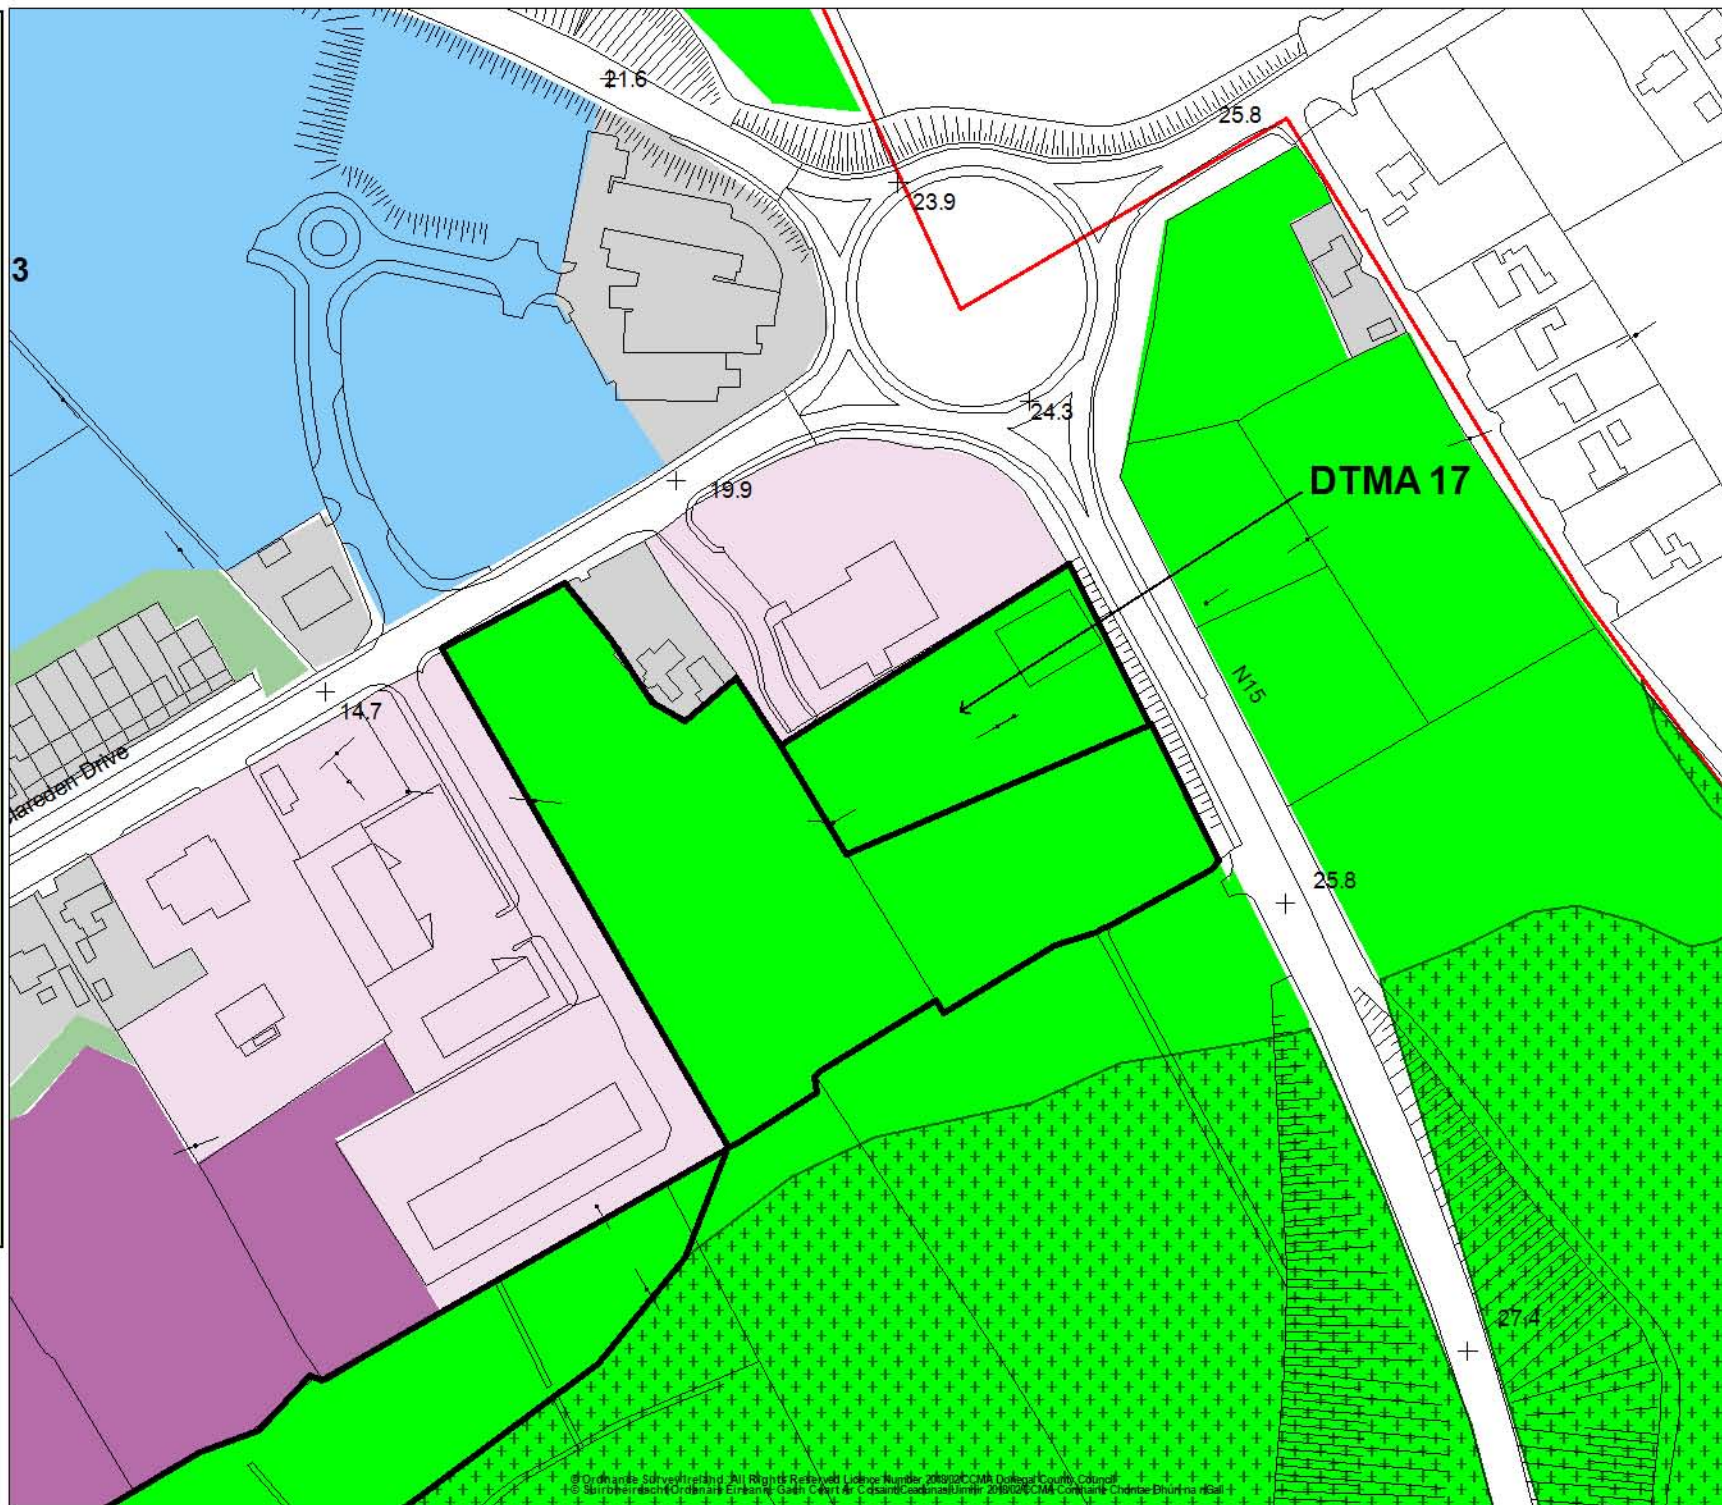

**The Draft Seven
Strategic
Towns.
Local Area Plan
2018-2024**

**Dréachtphlean Limistéir
Áitiúil na Seacht mBaile
Straitéiseacha
2018-2024**

Donegal Town

Baile Dhún na nGall

**Proposed
Material Alteration
DTMA 17**

**Athrú Ábhartha Beartaithe
DTMA 17**

**Amend the zoning of
lands from 'Local
Environment' to
'Established
Development'**

**Leasaigh criosú talún ó
'Timpeallacht Áitiúil' go
'Forbairt Bhunaithe'**

Legend/Eochair Eolais

- Donegal Town
- Material Alteration
- Baile Dhún na nGall
- Athrú Ábhar